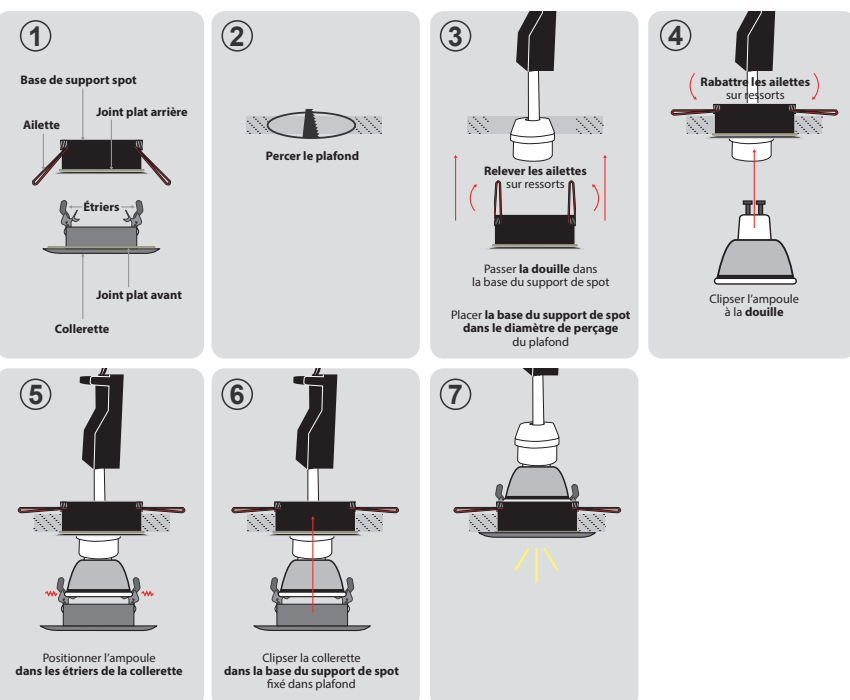

SUPPORT PLAFOND - ROND - Ø83mm - ÉTANCHE - NOIR

REF : 77230

Ref. 77230

Produit : Support plafond
 Finition : Noir
 Orientable : Non
 Dimensions : Ø83 mm
 Dimensions perçage : Ø72 mm
 Fixation plafond : Ailettes sur ressorts
 Fixation ampoule : Étriers de positionnement
 Emballage : Boite
 EAN : 3701124425485

Paramètres

Matériaux utilisés : Fonte d'aluminium
 + acier + résine de synthèse + verre
 Poids Net : 0,126 Kg

Installation

Dimensions

Les produits présentés dans les documents, offres commerciales, catalogues ou fiches techniques sont soumis à modification sans préavis.
 Les caractéristiques ne deviennent contractuelles qu'après accord écrit de la direction de MIIDEX LIGHTING.