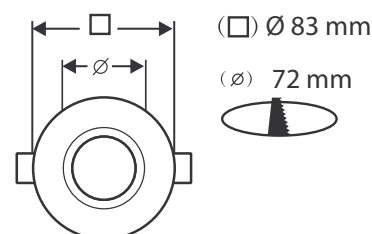

SUPPORT PLAFOND - ROND - Ø83mm - ÉTANCHE - NOIR

REF : 77230

Ref. 77230

Produit : Support plafond
 Finition : Noir
 Orientable : Non
 Dimensions : Ø83 mm
 Dimensions perçage : Ø72 mm
 Fixation plafond : Ailettes sur ressorts
 Fixation ampoule : Étriers de positionnement
 Emballage : Boite
 EAN : 3701124425485

Paramètres

Matériaux utilisés : Fonte d'aluminium
 + acier + résine de synthèse + verre
 Poids Net : 0,126 Kg

Installation

Dimensions

Les produits présentés dans les documents, offres commerciales, catalogues ou fiches techniques sont soumis à modification sans préavis.
 Les caractéristiques ne deviennent contractuelles qu'après accord écrit de la direction de MIIDEX LIGHTING.