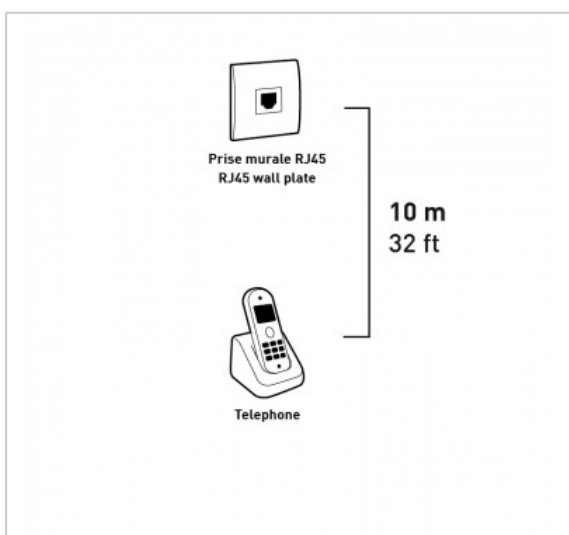

CORDON RJ11

RJ11 Mâle / Mâle - Haut-Débit ADSL - Noir - 10m

Référence : 723914

FICHE TECHNIQUE

Connecteur 1	RJ11
Connecteur 2	RJ11
Genre 1	Mâle
Genre 2	Mâle
Type de produit	cordon
Longueur en m	10
Finition	noir
Compatibilité 3D	0