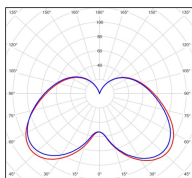

Espacement
conseillé 7 m
(PMR Emoy - 20 lux)
Hauteur de placement 2,5 m
Largeur du placement 2,5 m

Optique	-
Dimmable	Non
Ta	-
Durée de vie LED	50000 h (L90/B50)
Plage de température ambiante	-10 ~50°C
UGR	-
ULR	-
Groupe de risque photobiologique	IEC/EN 62471
Distorsion harmonique THDI	-
Fixation	Oui
Détection	Non
Avec prise IP55	Non

Données logistiques

Dimensions du modèle	H.883 L.282 P.685
Poids net	11.150 Kg
Poids brut	14.250 Kg
Dimensions colis 1	H.890 L.300 P.670

Certifications et garanties

CE	Oui
UL	Non
EAC	Oui
RoHS	Oui
ENEC	Non
Anti-corrosion	25 ans
Technique	5 ans
Electronique	5 ans