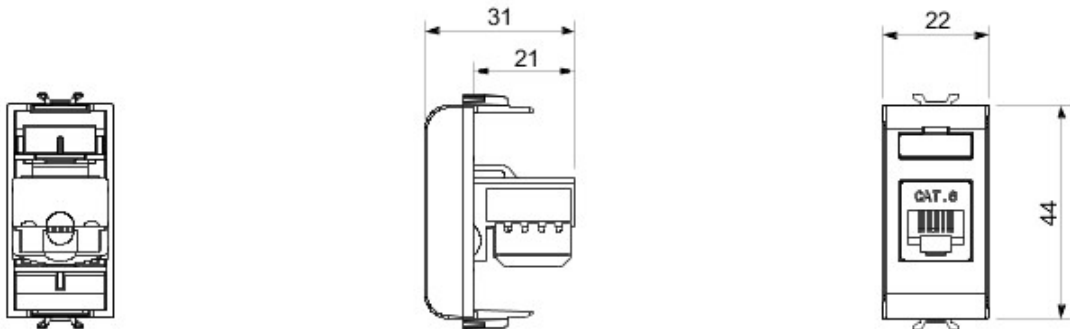

Vaste gamme d'interrupteurs, prises de courant (conformes aux normes nationales et internationales), prises de données, dispositifs pour la gestion du chauffage et du confort, signalisation d'alarmes techniques, éclairage de secours. Les modules Chorus sont proposés dans quatre coloris, blanc brillant, noir satiné, titane vernis et ivoire brillant et dans différentes modularités, 1/2, 1, 2 et 3 modules. Grâce aux supports destinés aux boîtes rectangulaires, carrées et rondes, vous pouvez créer des combinaisons infinies à partir de la gamme de plaques Chorus.

Catégorie	Prises données	Description	RJ45
Couleur	Ivoire	Catégorie d'utilisation	6
Câbles	UTP	Connexion	Sans outil
Nombre de paires	4	Norme	EN 60603-7-4
N. de modules Chorus	1		

### DIMENSIONS