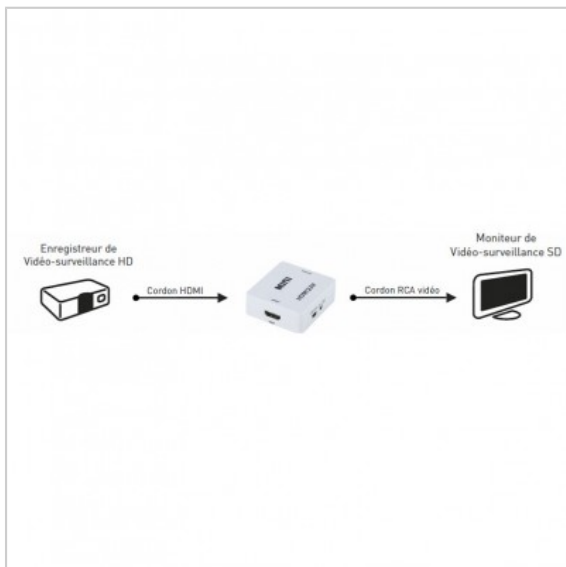

## CONVERTISSEUR HDMI vers 3 RCA

Convertisseur HDMI vers 3 RCA

Référence : 726622

### FICHE TECHNIQUE

Type de produit	convertisseur
Fonction	Permet de connecter une source audio-vidéo numérique équipée d'une sortie HDMI à un écran TV ou à un moniteur analogique seulement équipé d'une entrée 3 RCA analogique (576p).

## EN SAVOIR PLUS

Entrée : 1 HDMI (résolutions compatibles : 640x480@60Hz, 800x600@60Hz, 1024x768@60Hz, 1280x720@60Hz, 1280x1024@60Hz, 1360x768@60Hz, 1600x1200@60Hz, 1920x1080@60Hz, 480i/60Hz, 480p/60Hz, 576i/60Hz, 576p/60Hz, 720p/50-60Hz, 1080i/50-60Hz, 1080p/50-60Hz)Sortie : 3 RCA (switch de commutation PAL ou NTSC)Boîtier PVC : 70 x 55 x 20 mmAlim. fournie