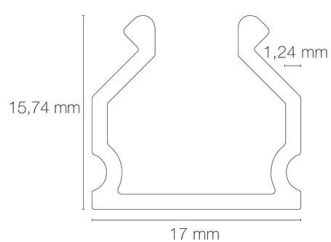

Référence: 89549

Profil U.S 664 3,01m noir anodisé

- Couleur visible du produit : noir
- Matériau : aluminium
- Traitement de la surface : anodisé
- Mode de pose/installation : saillie
- Longueur du produit : 301cm
- Pour installation des bandeaux LED.

35,7 mm

27,19 mm

25,19 mm

27,69 mm

15,74 mm

1,24 mm

17 mm