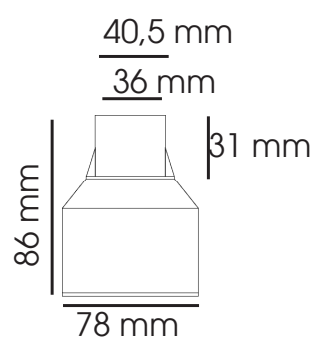

# POT D'ENCASTREMENT

accessoire BOOGY

CODE

Descriptif

004928 POT D'ENCASTREMENT Ø78 X 86 mm