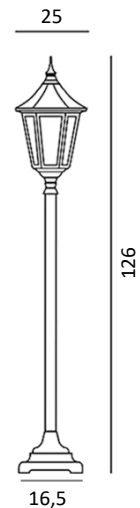

GAMME ALUMINIUM CLASSIQUE

MODENA - MODENA BIG

EN 60598

Art. 300 - 304 - 384

CREER, FABRIQUER... RECYCLER !
POUR PARTICIPER A UN AVENIR PLUS PROPRE,
RECYCLEZ VOS DECHETS.

Bornes - deux hauteurs disponibles
et potelet
Fonte d'aluminium
Verrerie claire en polycarbonate
stabilisé UV
IP54
Classe II

Pensez à équiper ces modèles
d'une ampoule LED à filament !

Art. 307ZZ
Ancrage pour béton

Art. 300
Modena
Verrerie monobloc
E27, 77W Halo. max.
CEE: A à G
Noir **300SV**
Blanc **300VI**

Art. 384
Modena Big
E27, 77W Halo. max.
CEE: A à G
Noir **384SV**
Blanc **384VI**

Art. 304
Modena
Verrerie monobloc
E27, 77W Halo. max.
CEE: A à G
Noir **304SV**
Blanc **304VI**

[Sachez-en plus sur la qualité de nos produits en aluminium en cliquant sur ce lien !](#)