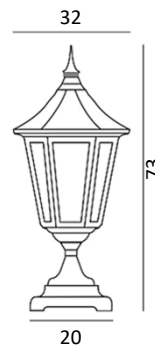

GAMME ALUMINIUM CLASSIQUE

MODENA - MODENA BIG

EN 60598

Art. 300 - 304 - 384

CREER, FABRIQUER... RECYCLER !
POUR PARTICIPER A UN AVENIR PLUS PROPRE,
RECYCLEZ VOS DECHETS.

Bornes - deux hauteurs disponibles
et potelet
Fonte d'aluminium
Verrerie claire en polycarbonate
stabilisé UV
IP54
Classe II

Pensez à équiper ces modèles
d'une ampoule LED à filament !

Art. 307ZZ
Ancrage pour béton

Art. 300
Modena
Verrerie monobloc
E27, 77W Halo. max.
CEE: A à G
Noir **300SV**
Blanc **300VI**

Art. 384
Modena Big
E27, 77W Halo. max.
CEE: A à G
Noir **384SV**
Blanc **384VI**

Art. 304
Modena
Verrerie monobloc
E27, 77W Halo. max.
CEE: A à G
Noir **304SV**
Blanc **304VI**

[Sachez-en plus sur la qualité de nos produits en aluminium en cliquant sur ce lien !](#)