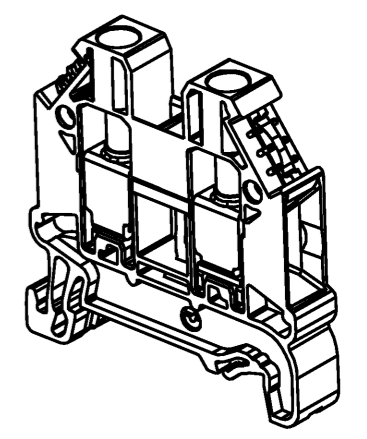

B
 These dimensions will be especially checked at delivery
 Only inspection dimensions
 With /E marked dimensions are only valid for internal use

C
 Diese Maße werden bei Abnahme besonders geprüft
 Ausschließlich Prüfmaße
 Mit /E gekennzeichnete Maße sind nur für interne Zwecke gültig

F
 a 02.05.2017 /
 Index Datum / Blatt
 Date / Sheet
 Änderung / Revision

M/scale 1:1

Hutschiene EN 60715-35x7,5
 mounting rail EN 60715-35x7,5
 Hutschiene EN 60715-35x15
 mounting rail EN 60715-35x15

* = spezielle Verpackung / special package

Teile-Nr. part-no.	Farbe color
58.506.9055.0	grün/gelb (marmoriert)
* 58.506.9095.0	green/yellow (marmorated)

Tolerierung Size ISO 14405 (E) / Tolerance system Size ISO 14405 (E). (This ISO-standard describes the envelope principle. According to the envelope principle the deviations of form and parallelism are limited by the size tolerances).		ja/yes <input checked="" type="checkbox"/> Stoffverbots- und Deklarationsliste nach WN 5020.010 ist einzuhalten. Conformity with Wieland document WN 5020.010 e (list of prohibited / declarable hazardous substances) to be declared!	
Freitoleranz nach General tolerance		CAD - Zeichnung, keine manuellen Änderungen CAD - drawing, no manual modifications allowed	1. Verwendung: First Use:
Werkstoff / Material		Tag/Date	Name
Maßstab / Scale		gezeichnet drawn	21.01.2013 Eller
2:1		geprüft checked	
Vol. mm ³ Dfl./Srf. mm ²		Normgepr. Stand. check	
Ersatz für / Replacement for:		Zeichnung Nr. / Drawing No.	
a		58.506.9055.001K	
www.wieland-electric.com		Maße in mm / Dimensions are in mm	
WT 6 PE		Benennung/Title	
Schutzleiterklemme		protective conductor terminal	
Schutzleiterklemme		Schutzleiterklemme	