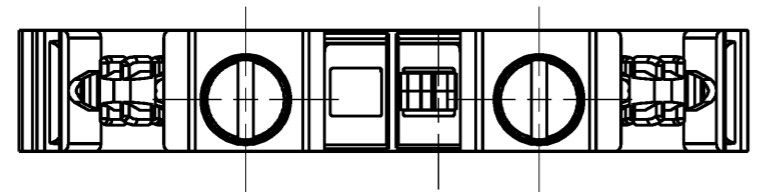

F
 a 02.05.2017 /
 Index Datum / Blatt
 Date / Sheet
 Änderung / Revision

M/scale 1:1

Hutschiene EN 60715-35x7,5
 mounting rail EN 60715-35x7,5
 Hutschiene EN 60715-35x15
 mounting rail EN 60715-35x15

* = spezielle Verpackung / special package

Teile-Nr. part-no.	Farbe color
58.506.9055.0	grün/gelb (marmoriert)
* 58.506.9095.0	green/yellow (marmorated)

Tolerierung Size ISO 14405 (E) / Tolerance system Size ISO 14405 (E). (This ISO-standard describes the envelope principle. According to the envelope principle the deviations of form and parallelism are limited by the size tolerances).		ja/yes <input checked="" type="checkbox"/> Stoffverbots- und Deklarationsliste nach WN 5020.010 ist einzuhalten. Conformity with Wieland document WN 5020.010 e (list of prohibited / declarable hazardous substances) to be declared!	
Freitoleranz nach General tolerance		CAD - Zeichnung, keine manuellen Änderungen CAD - drawing, no manual modifications allowed	1. Verwendung: First Use:
Werkstoff / Material		Tag/Date	Name
Maßstab / Scale		gezeichnet drawn	21.01.2013 Eller
2:1		geprüft checked	
Vol. mm ³ Dfl./Srf. mm ²		Normgepr. Stand. check	
Ersatz für / Replacement for:		Zeichnung Nr. / Drawing No.	
a		58.506.9055.001K	
www.wieland-electric.com		Maße in mm / Dimensions are in mm	
WT 6 PE		Benennung/Title	
Schutzleiterklemme		protective conductor terminal	
Schutzleiterklemme		Schutzleiterklemme	