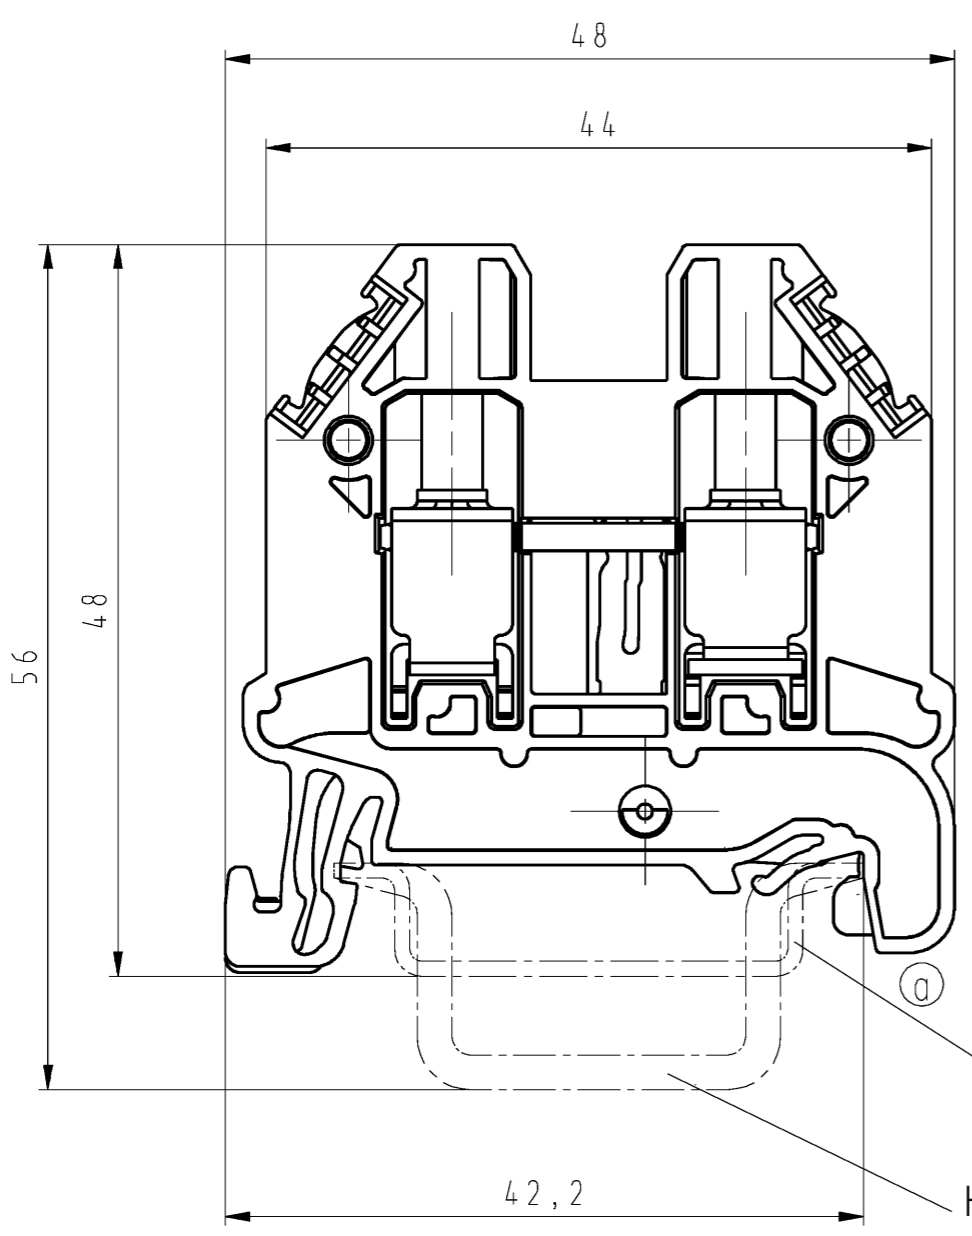

B
 These dimensions will be especially checked at delivery
 Only inspection dimensions
 With /E marked dimensions are only valid for internal use

C
 Diese Maße werden bei Abnahme besonders geprüft
 Ausschließlich Prüfmaße
 Mit /E gekennzeichnete Maße sind nur für interne Zwecke gültig

F
 a 02.05.2017 /
 Index Datum / Blatt
 Date / Sheet
 Änderung / Revision

M/scale 1:1

Hutschiene EN 60715-35x7,5
 mounting rail EN 60715-35x7,5
 Hutschiene EN 60715-35x15
 mounting rail EN 60715-35x15

* = spezielle Verpackung / special package

Teile-Nr. part-no.	Farbe color
58.506.9055.0	grün/gelb (marmoriert)
* 58.506.9095.0	green/yellow (marmorated)

Tolerierung Size ISO 14405 (E) / Tolerance system Size ISO 14405 (E). (This ISO-standard describes the envelope principle. According to the envelope principle the deviations of form and parallelism are limited by the size tolerances).		ja/yes <input checked="" type="checkbox"/> Stoffverbots- und Deklarationsliste nach WN 5020.010 ist einzuhalten. Conformity with Wieland document WN 5020.010 e (list of prohibited / declarable hazardous substances) to be declared!	
Freitoleranz nach General tolerance		CAD - Zeichnung, keine manuellen Änderungen CAD - drawing, no manual modifications allowed	1. Verwendung: First Use:
Werkstoff / Material		Tag/Date	Name
Maßstab / Scale		gezeichnet drawn	21.01.2013 Eller
2:1		geprüft checked	
Vol. mm ³ Dfl./Srf. mm ²		Normgepr. Stand. check	
Ersatz für / Replacement for:		Zeichnung Nr. / Drawing No.	
a		58.506.9055.001K	
www.wieland-electric.com		Maße in mm / Dimensions are in mm	
WT 6 PE		Benennung/Title	
Schutzleiterklemme		protective conductor terminal	
Schutzleiterklemme		Schutzleiterklemme	