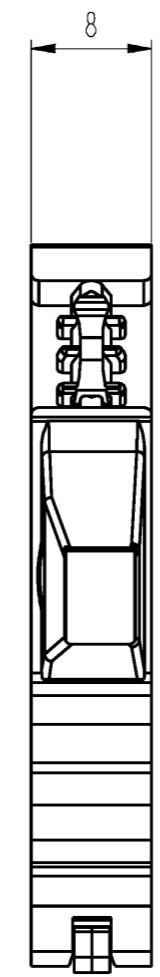

B
 These dimensions will be especially checked at delivery
 Only inspection dimensions
 With /E marked dimensions are only valid for internal use

C
 Diese Maße werden bei Abnahme besonders geprüft
 Ausschließlich Prüfmaße
 Mit /E gekennzeichnete Maße sind nur für interne Zwecke gültig

F
 a 02.05.2017 /
 Index Datum / Blatt
 Date / Sheet
 Änderung / Revision

M/scale 1:1

Hutschiene EN 60715-35x7,5
 mounting rail EN 60715-35x7,5
 Hutschiene EN 60715-35x15
 mounting rail EN 60715-35x15

* = spezielle Verpackung / special package

Teile-Nr. part-no.	Farbe color
58.506.9055.0	grün/gelb (marmoriert)
* 58.506.9095.0	green/yellow (marmorated)

Tolerierung Size ISO 14405 (E) / Tolerance system Size ISO 14405 (E). (This ISO-standard describes the envelope principle. According to the envelope principle the deviations of form and parallelism are limited by the size tolerances).		ja/yes <input checked="" type="checkbox"/> Stoffverbots- und Deklarationsliste nach WN 5020.010 ist einzuhalten. Conformity with Wieland document WN 5020.010 e (list of prohibited / declarable hazardous substances) to be declared!	
Freitoleranz nach General tolerance		CAD - Zeichnung, keine manuellen Änderungen CAD - drawing, no manual modifications allowed	1. Verwendung: First Use:
Werkstoff / Material		Tag/Date	Name
Maßstab / Scale		gezeichnet drawn	21.01.2013 Eller
2:1		geprüft checked	
Vol. mm ³ Dfl./Srf. mm ²		Normgepr. Stand. check	
Ersatz für / Replacement for:		Zeichnung Nr. / Drawing No.	
a		58.506.9055.001K	
www.wieland-electric.com		Maße in mm / Dimensions are in mm	
WT 6 PE		Benennung/Title	
Schutzleiterklemme		protective conductor terminal	
Schutzleiterklemme		Schutzleiterklemme	