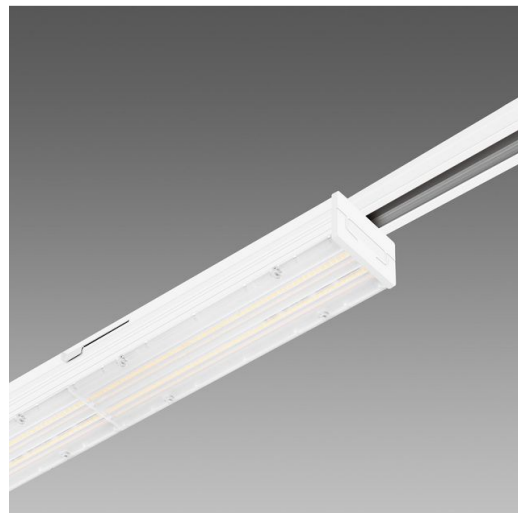

Techno Track 4 - asymétrique 20°

Code: 22300511-00

INFORMATIONS GÉNÉRALES

Article	Techno Track 4 - asymétrique 20°
Code	22300511-00

DIMENSIONS ET POIDS

Longueur (mm)	1180 mm
Largeur (mm)	68 mm
Hauteur (mm)	62 mm
Poids (Kg)	1.716 kg

CARACTÉRISTIQUES ÉLECTRIQUES ET CONTRÔLES

Tension (V)	230 V
Fréquence (Hz)	50 Hz
Alimentation	CLD
Facteur de puissance	>0.9
Classe d'isolation	Classe I
Contrôle et réglage	Aucun

Techno Track est un nouveau système modulaire installable directement sur rail de manière simple, mais surtout sûre, parce que la fixation est garantie par un blocage mécanique de sécurité. Techno Track englobe une grande variété d'optiques à LED de dernière génération qui en font le produit parfait pour remplir les différents critères d'éclairage dans les boutiques et les commerces de détail.

Le luminaire se clipse directement et simplement sur le rail. L'installation est sûre, parce que la fixation est garantie par un blocage mécanique de sécurité. L'adaptateur est fait pour assurer non seulement la fixation, mais aussi le raccordement électrique. Il permet d'installer Techno Track sur des rails électrifiés. La construction particulière de l'adaptateur permet d'installer les modules parfaitement l'un à côté de l'autre, parce qu'il ne présente aucune irrégularité latérale. Cette configuration permet d'intervenir individuellement sur chaque module et elle garantit un effet final de « lumière continue ».

CARACTÉRISTIQUES MÉCANIQUES

Résistance aux chocs mécaniques (IK)	IK07
IP	40

Techno Track 4 - asymétrique 20°

Code: 22300511-00

MATÉRIAUX ET COULEURS

Corps	aluminium extrudé avec capuchons embouts.
Optique	PMMA haute performance avec facteur d'éblouissement très faible.
Peinture	poudre à base de résine époxy-polyester résistante aux rayons UV.
Couleur	Blanc
Matériel	adaptateur universel.
Avertissements	Version avec adaptateur universel utilisable sur rail Omnitrack à commander séparément