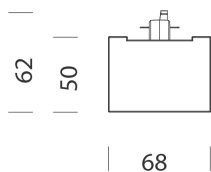

Techno Track 4 - asymétrique 20°

Code: 22300511-00

MATÉRIAUX ET COULEURS

Corps	aluminium extrudé avec capuchons embouts.
Optique	PMMA haute performance avec facteur d'éblouissement très faible.
Peinture	poudre à base de résine époxy-polyester résistante aux rayons UV.
Couleur	Blanc
Matériel	adaptateur universel.
Avertissements	Version avec adaptateur universel utilisable sur rail Omnitrack à commander séparément

NORMES ET CONFORMITÉ

Classe de sécurité photobiologique	RG0
Marquages et essais	CE
Normes de référence	NF EN 60598-1. Degré de protection selon la norme NF EN 60529.

GARANTIE

Garantie après-vente	2 yr