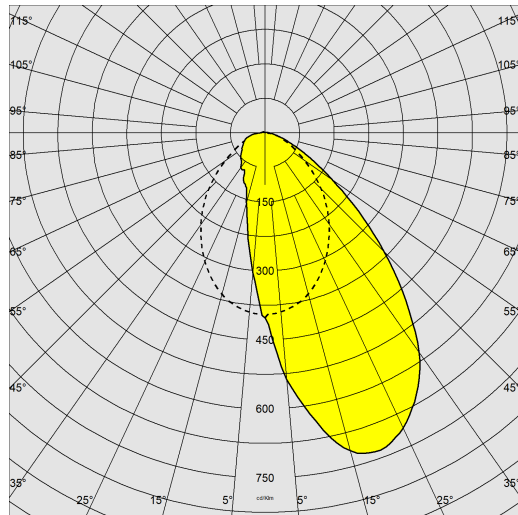

Techno Track 4 - asymétrique 20°

Code: 22300511-00

INFORMATIONS GÉNÉRALES

Article	Techno Track 4 - asymétrique 20°
Code	22300511-00

DIMENSIONS ET POIDS

Longueur (mm)	1180 mm
Largeur (mm)	68 mm
Hauteur (mm)	62 mm
Poids (Kg)	1.716 kg

Techno Track 4 - asymétrique 20°

Code: 22300511-00

DONNÉES PHOTOMÉTRIQUES

Source lumineuse	LED
CRI	>90
Flux lumineux (sortant) (lm)	4112 lm
Puissance absorbée (totale) (W)	38 W
CCT	4000 K
Efficacité lumineuse (lm/W)	108 lm/W
Low Flicker	luminaire avec flicker très limité : lumière uniforme pour une plus grande sécurité visuelle.
Angle faisceaux lumineux (°)	30 °
Maintien du flux lumineux LED	50000 hr, L 80, B 20