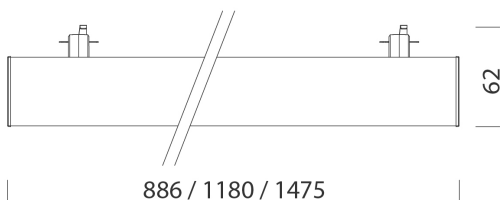

Techno Track 4 - asymétrique 20°

Code: 22300511-00

MATÉRIAUX ET COULEURS

Corps	aluminium extrudé avec capuchons embouts.
Optique	PMMA haute performance avec facteur d'éblouissement très faible.
Peinture	poudre à base de résine époxy-polyester résistante aux rayons UV.
Couleur	Blanc
Matériel	adaptateur universel.
Avertissements	Version avec adaptateur universel utilisable sur rail Omnitrack à commander séparément

NORMES ET CONFORMITÉ

Classe de sécurité photobiologique	RG0
Marquages et essais	CE
Normes de référence	NF EN 60598-1. Degré de protection selon la norme NF EN 60529.

GARANTIE

Garantie après-vente	2 yr

TÉLÉCHARGEMENT

MONTAGES

[InstructionsMontage TECHNO TRACK rev4.pdf](#)

DESSINS

[DessinTechnique technotrack.dxf](#)