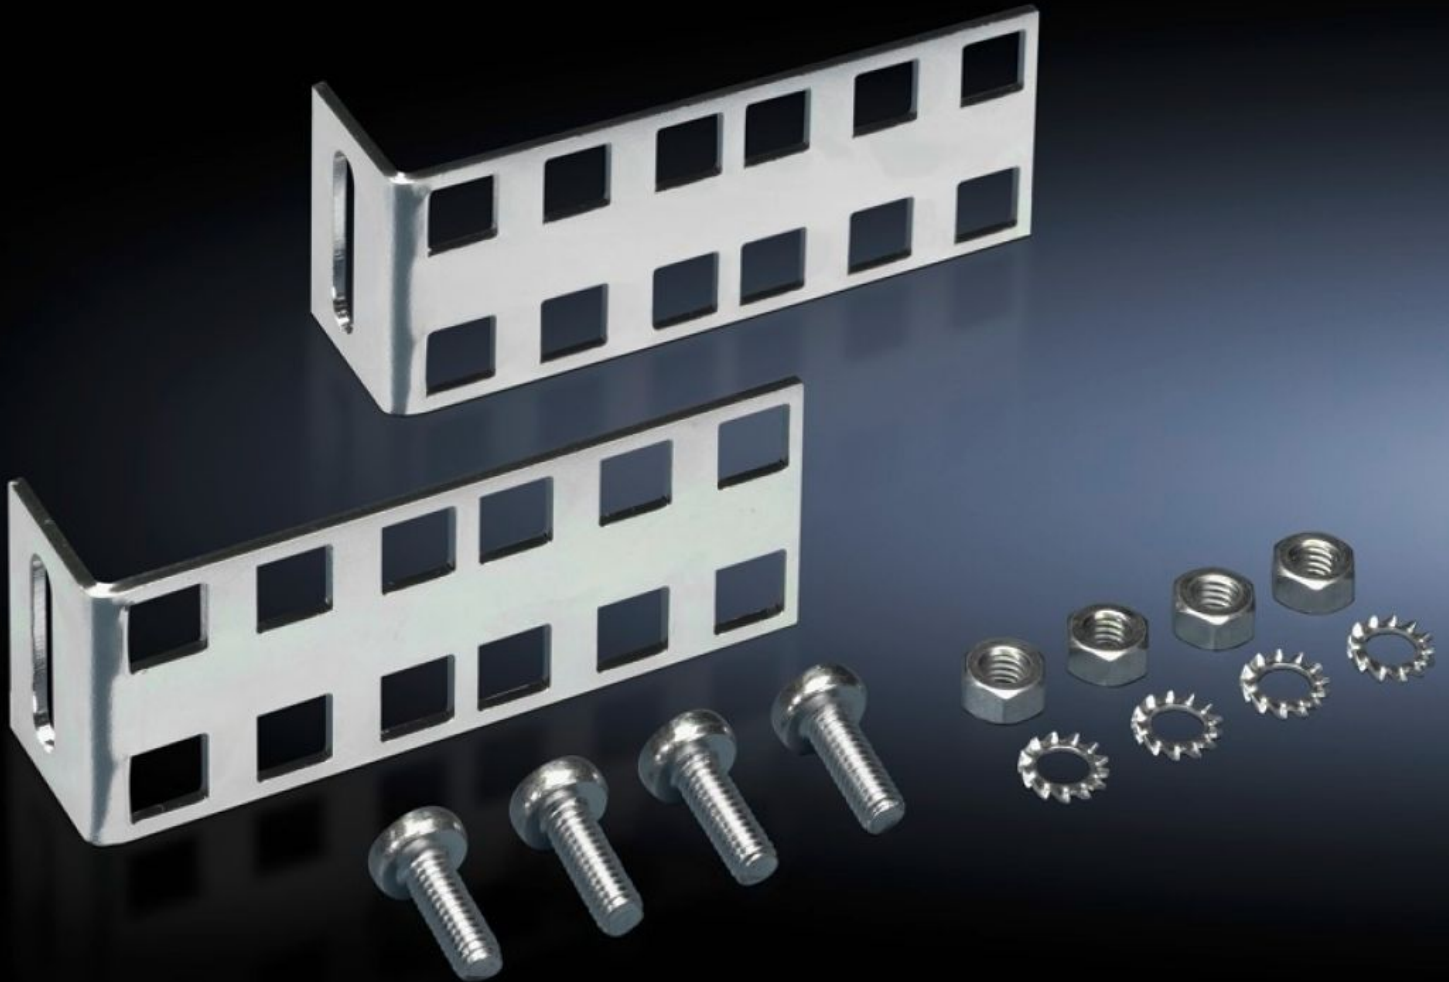

Rittal – The System.

Faster – better – everywhere.

DK 7246.420 Kit de fixation, 2 U

État: 28/10/2022 (La source: rittal.com/fr-fr)

ENCLOSURES

POWER DISTRIBUTION

CLIMATE CONTROL

IT INFRASTRUCTURE

SOFTWARE & SERVICES

FRIEDHELM LOH GROUP

DK 7246.420 - Kit de fixation, 2 U pour composants 19"

Permet l'intégration rapide et aisée d'une surface de montage supplémentaire de 2 U dans une armoire grâce à la fixation à l'ossature de l'armoire ou latéralement sur les rails profilés présents.

Caractéristiques

Référence	DK 7246.420
Description produit	Permet l'intégration rapide et aisée d'une surface de montage supplémentaire de 2 U dans une baie grâce à la fixation à l'ossature de la baie ou latéralement sur les montants présents. Les trous de fixation oblongs prévus sur l'équerre autorisent une certaine liberté pour définir l'écartement entre les deux équerres. Cela permet de réaliser facilement des dimensions de fixation en pouces différentes. La deuxième rangée de perforations sert à installer des surfaces de montage supplémentaires si besoin est.
Matériau	Tôle d'acier
Finition	Zinguée
Composition de la livraison	Avec accessoires de fixation
Unités de hauteur	2 U
Unité d'emballage	2 p.
Poids/UE	0,362 kg
Taux de cuivre (kg / pièce)	0
Numéro du tarif douanier	73269098
EAN	4028177435735
ETIM 7.0	EC002625