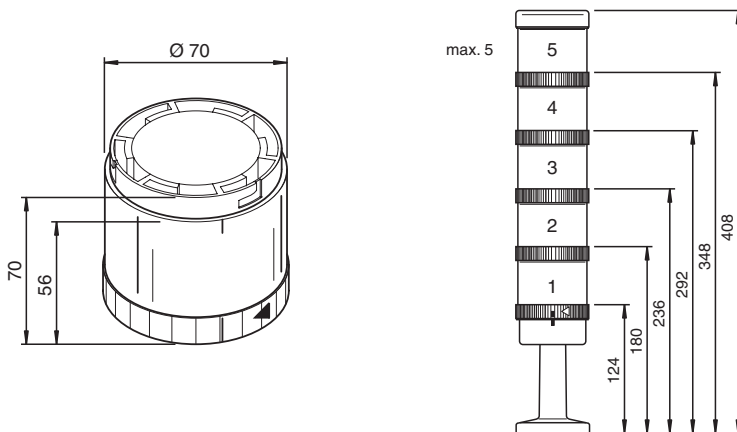

LED du voyant de pile éclairé en permanence, jaune citron

Fonction

L'élément lumineux fixe à LED convertit les signaux électriques en signaux optiques.

L'élément lumineux est disponible en différentes couleurs et le connecteur de type baïonnette permet une installation facile sur la borne correspondante. La conception modulaire permet à l'utilisateur de définir différentes combinaisons et réduit les coûts de fonctionnement et de stockage.

Dimensions

Données techniques

Caractéristiques générales

numéro de fichier UL	E223176
Couleur	lemon yellow

Valeurs caractéristiques pour la sécurité fonctionnelle

MTTF _d	8700 a
-------------------	--------