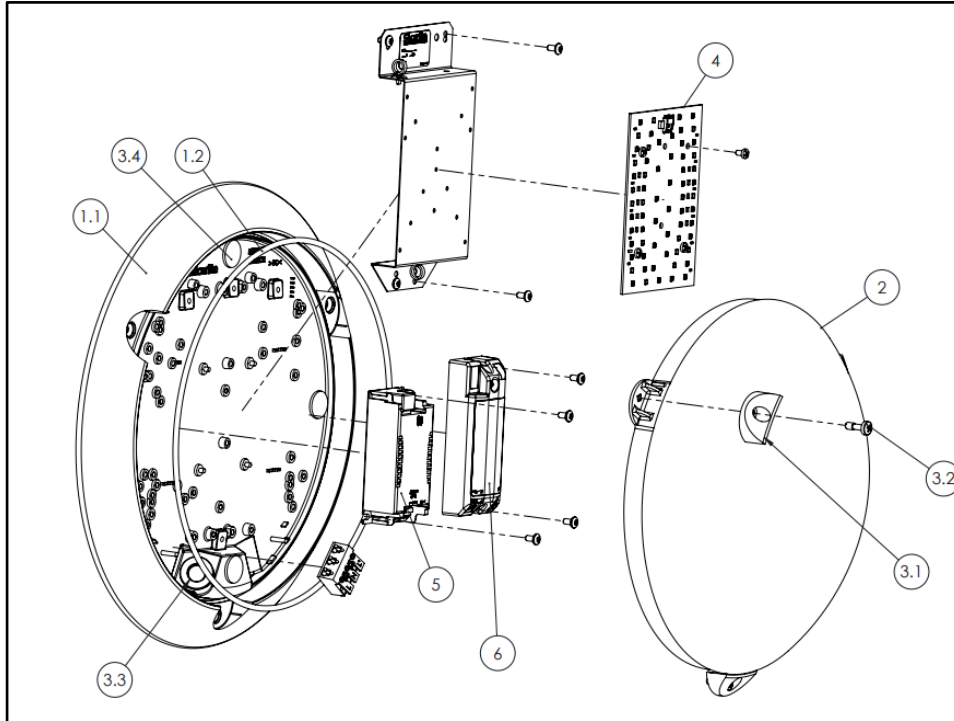

Codes pièces détachées pour commande : (autres pièces disponibles sur demande)

Option	Base (1)			Diffuseur (2)	KIT de vis (3)			Module LED (4)		Alimentation (5)	Détecteur (6)
	Blanc	Gris	Noir		Blanc	Gris	Noir	3000K	4000K		
xxxxxx00	97100071	97100026	97100101	97107000	97105000	97105001	97105002	97102085	97102090	97101110	-
xxxxxx11										97101110	97030000
xxxxxx13										97101115	97030040
xxxxxx16										97101110	97030035
xxxxxx17										97101115	97030045
xxxxxx21										97101120	-