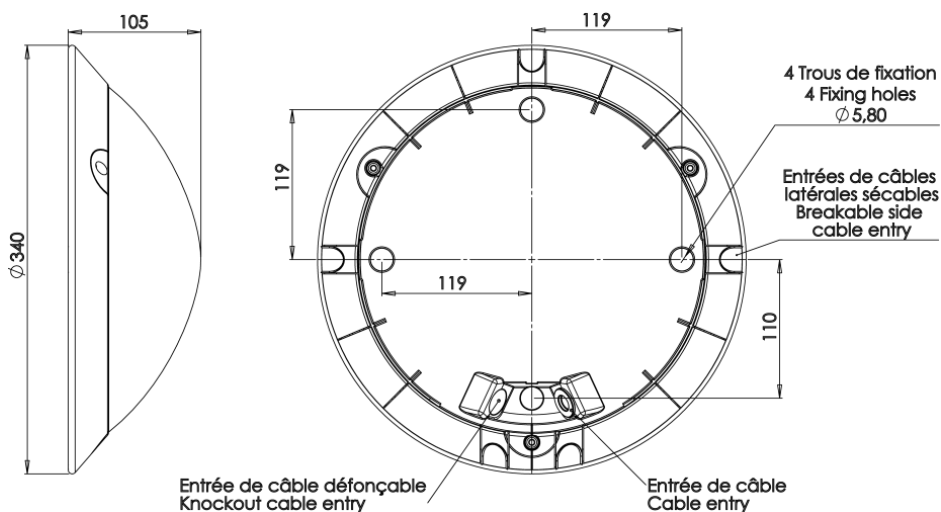

Dimensions

Données techniques et codes commande

VOILA DURABLE on-off									
Désignation	Couleur	CCT (K)	Puissance (W)	Courant de pilotage (mA)	Facteur de puissance	Puissance veille (W)	Flux lumineux (lm)	Efficacité (lm/W)	Référence
VOILA DURABLE 2100	Blanc	3000	14	350	0,85	-	2048	146	10510300
VOILA DURABLE 2425	Blanc	3000	16	400	0,87	-	2324	145	
VOILA DURABLE 2100	Blanc	4000	14	350	0,85	-	2133	152	10510400
VOILA DURABLE 2425	Blanc	4000	16	400	0,87	-	2422	151	
VOILA DURABLE 2100	Gris	3000	14	350	0,85	-	1981	141	10513300
VOILA DURABLE 2425	Gris	3000	16	400	0,87	-	2248	141	
VOILA DURABLE 2100	Gris	4000	14	350	0,85	-	2063	147	10513400
VOILA DURABLE 2425	Gris	4000	16	400	0,87	-	2342	146	
VOILA DURABLE 2100	Noir	3000	14	350	0,85	-	1905	136	10512300
VOILA DURABLE 2425	Noir	3000	16	400	0,87	-	2162	135	
VOILA DURABLE 2100	Noir	4000	14	350	0,85	-	1984	142	10512400
VOILA DURABLE 2425	Noir	4000	16	400	0,87	-	2252	141	