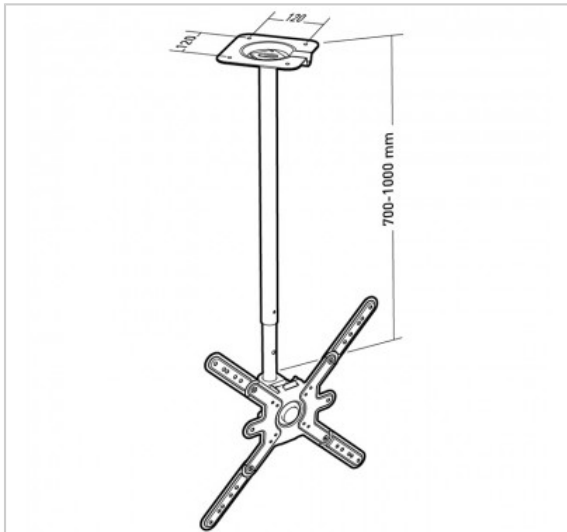

Support 49540

Réf. : 049540

Support plafond inclinable et orientable pour écrans de 30"-55"

FICHE TECHNIQUE

Fonction	Inclinable et orientable
Taille écran maxi	30"-55"
Poids maxi (en kg)	30
VESA	75x400
Inclinaison	-15°/+5°
Orientation	360°
Matériau	Acier
Finition	peinture époxy noir et silver
Gestion des câbles	Oui
Niveau à bulle intégré	Oui
Visserie Support / Ecran fournie	Oui
Visserie Mur / Support fournie	Oui pour murs pleins
Produit livré monté	Oui
Temps de montage (min)	15
Personne(s) pour montage	1

IWCref. 6164725

EN SAVOIR PLUS

- Plaque de fixation plafond avec sortie de câble latérale
- Platines de fixations du support et de l'écran indépendantes
- Réglages en inclinaison et en rotation indépendantes
- Blocage avec clé spécifique fournie