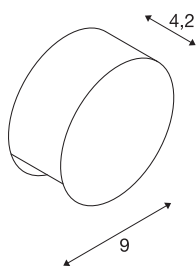

PEMA®

applique extérieure, gris argent, LED, 4,7W, 3000K, IP44

Équipée de PowerLED puissantes, l'applique murale apparente PEMA est disponible en température de lumière blanc chaud. Le raccordement électrique de ce luminaire en aluminium s'effectue directement sur la tension secteur 230 V. Grâce à son indice de protection IP44, ce produit convient à une utilisation en extérieur. Ce luminaire contient des ampoules LED intégrées.

INFORMATIONS TECHNIQUES

Réf.	231012
Code IP	IP 55
Montage	En saillie
Détails de montage	Applique
Tension nominale primaire	220-240V ~50/60Hz
Classe de protection	I
Puissance en watts	3.8 W
Température ambiante minimale	-20 °C
Température ambiante maximale	45 °C
Effet stroboscopique (SVM)	0.28
Lumen	190 lm
Température de couleur	3000 Kelvin
Coloris	gris
IRC	80
Données LXXBXX	L70B50
Durée de vie	30000 h
Sortie lumineuse	direct
Profondeur	4.2 cm
Diamètre	9 cm
Poids net	0.302 kg
Poids brut	0.338 kg
Page du BIG WHITE	638