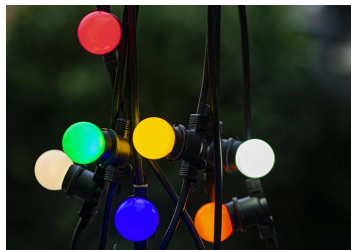

LED Party G45 E27 1W Orange

Numéro d'article 80100038728

BAI BaiColour LED Party Bulb Sphérique G45 E27 1W Orange 30lm 230V-240V 360° 45x70 IP44 PC éclairage de Noël/fêtes Lampe LED pour guirlande

Ces ampoules guirlandes LED écoénergétiques de Bailey sont faites de plastique coloré dans la masse. Cela les rend beaucoup plus sûrs que leurs prédécesseurs traditionnels et fournit une lumière agréable et uniforme. Idéal pour les vacances, lors de festivals, terrasses, jardins à bière, parcs d'attractions ou pour d'autres décorations festives. Chaque fête mérite une ampoule Bailey Party! Peut également être utilisé à l'extérieur dans un support suspendu dans le cas de l'usage d'une douille appropriée (le support doit faire un joint étanche avec l'ampoule). Nous vous recommandons d'utiliser la lampe avec les guirlandes Bailey de 5, 10, 25 ou 50 m.