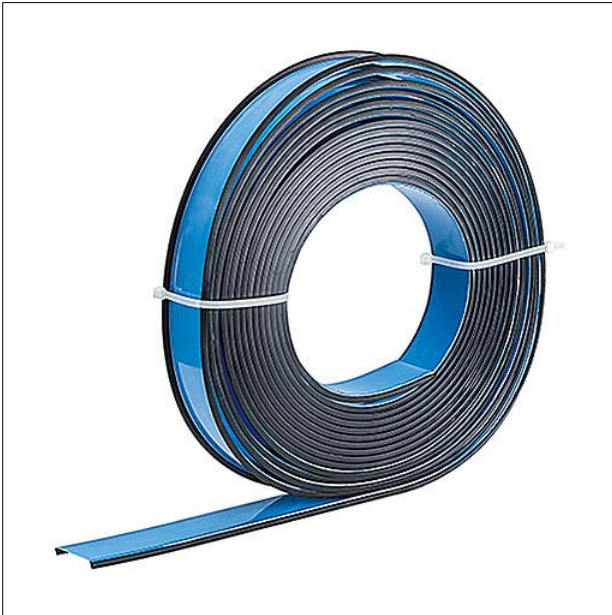

## Optique

Vasque avec trous BWS, deux caches en tôle comme embouts et 2 vis. Optique en conforme à la NORME, classifié TP(a) pour SLOTLIGHT infinity opale/diffus avec joint d'ombre noir. Dimensions : 3400 x 65 x 1 mm poids : 0,65 kg

ZS\_SLI\_F\_Rolle.jpg