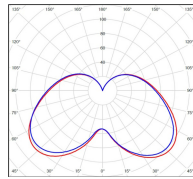

Avenue 3

catalogue 2020 p. 272

réf. 103048000

EAN. 3663660014892

Modèle 11

Données techniques

Plage de tension d'entrée	100 - 240 V AC
Classe	1
IP	44
IK	-
Diffuseur	Verre clair
Source	Module LED intégré
Température de couleur réelle	3000°K warm white
Flux total sortant	1444 lm
Consommation totale	35 W
Classe énergétique	A++ / A
Efficacité lumineuse	41
IRC	82
SDCM	-

Modèle 11

Matières et finitions

Matières	aluminium
----------	-----------

Données logistiques

Dimensions du modèle	H.3419 L.282 P.282
----------------------	--------------------

Poids net	15.850 Kg
-----------	-----------

Poids brut	18.030 Kg
------------	-----------

Dimensions colis 1	H.250 L.250 P.2800
--------------------	--------------------

Dimensions colis 2	H.340 L.340 P.880
--------------------	-------------------