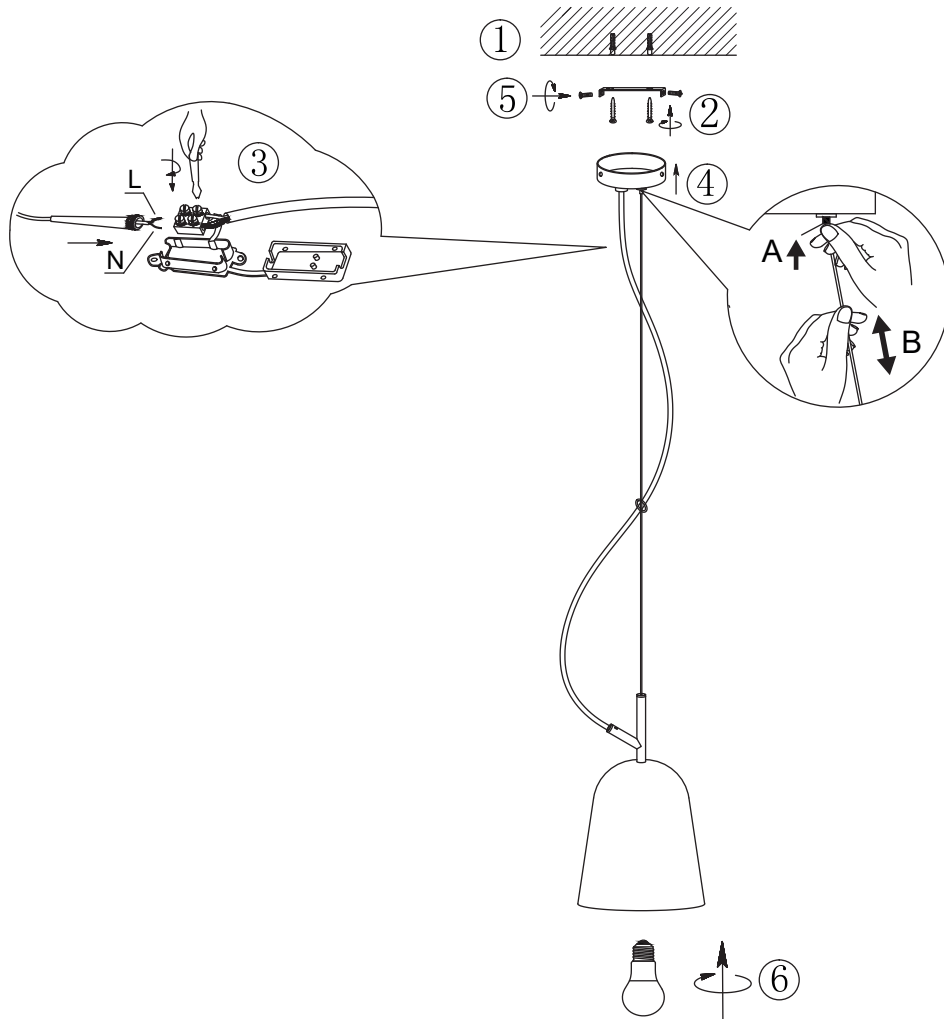

1 E14 max. 8W LED NO INCL

When the luminaire reaches its end of life, take it to the nearest clean point.
Recicle la luminaria en el punto verde cuando ésta llegue al final de su vida útil.

1 E14 max. 8W LED NO INCL

When the luminaire reaches its end of life, take it to the nearest clean point.
Recicle la luminaria en el punto verde cuando ésta llegue al final de su vida útil.

Studio 110
E14 max. 8W LED
NO INCL

Studio 160
E27 max. 15W LED
NO INCL

Studio 290
E27 max. 15W LED
NO INCL

When the luminaire reaches its end of life, take it to the nearest clean point.
Recicle la luminaria en el punto verde cuando ésta llegue al final de su vida útil.

3 E14 max. 8W LED NO INCL