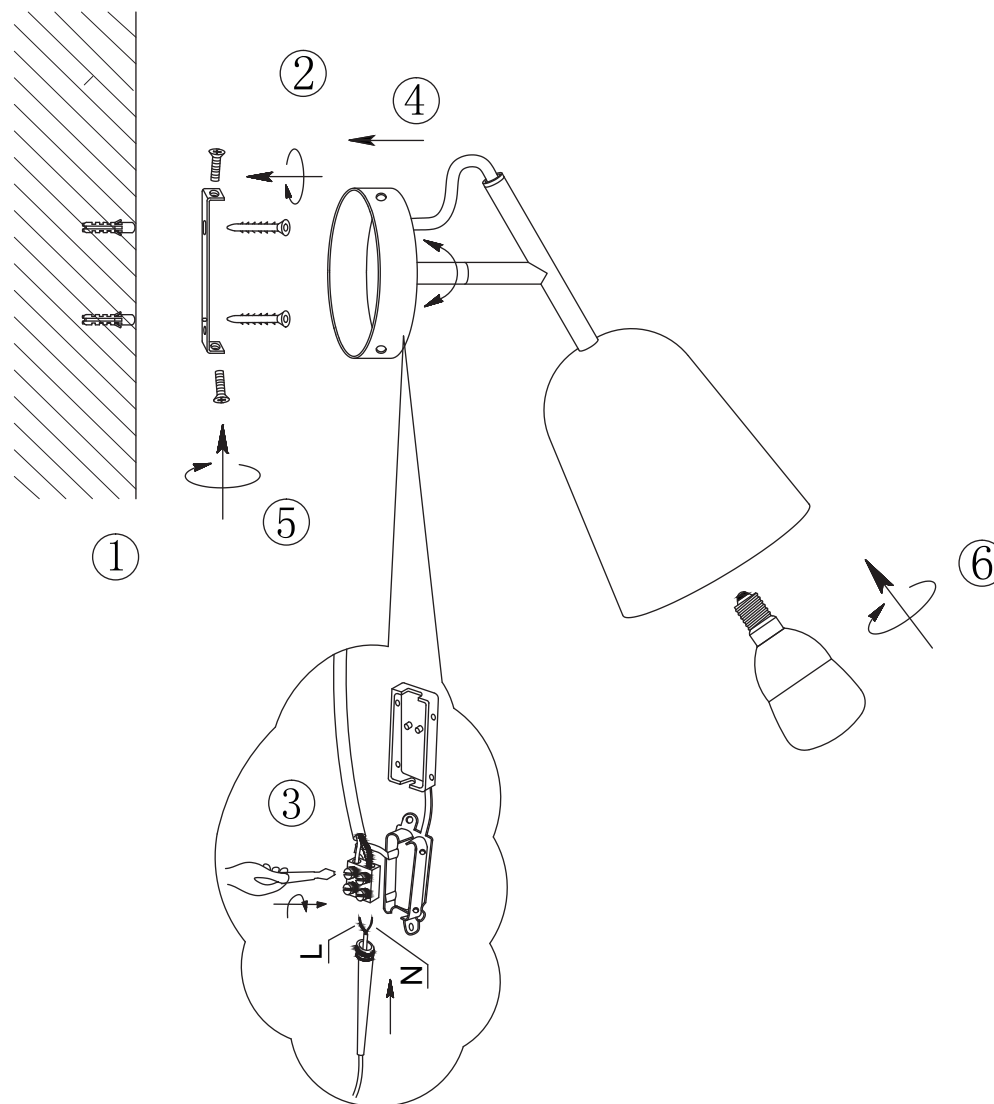

1 E14 max. 8W LED NO INCL

When the luminaire reaches its end of life, take it to the nearest clean point.
Recicle la luminaria en el punto verde cuando ésta llegue al final de su vida útil.

1 E14 max. 8W LED NO INCL

When the luminaire reaches its end of life, take it to the nearest clean point.
Recicle la luminaria en el punto verde cuando ésta llegue al final de su vida útil.

Studio 110
E14 max. 8W LED
NO INCL

Studio 160
E27 max. 15W LED
NO INCL

Studio 290
E27 max. 15W LED
NO INCL

When the luminaire reaches its end of life, take it to the nearest clean point.
Recicle la luminaria en el punto verde cuando ésta llegue al final de su vida útil.

3 E14 max. 8W LED NO INCL