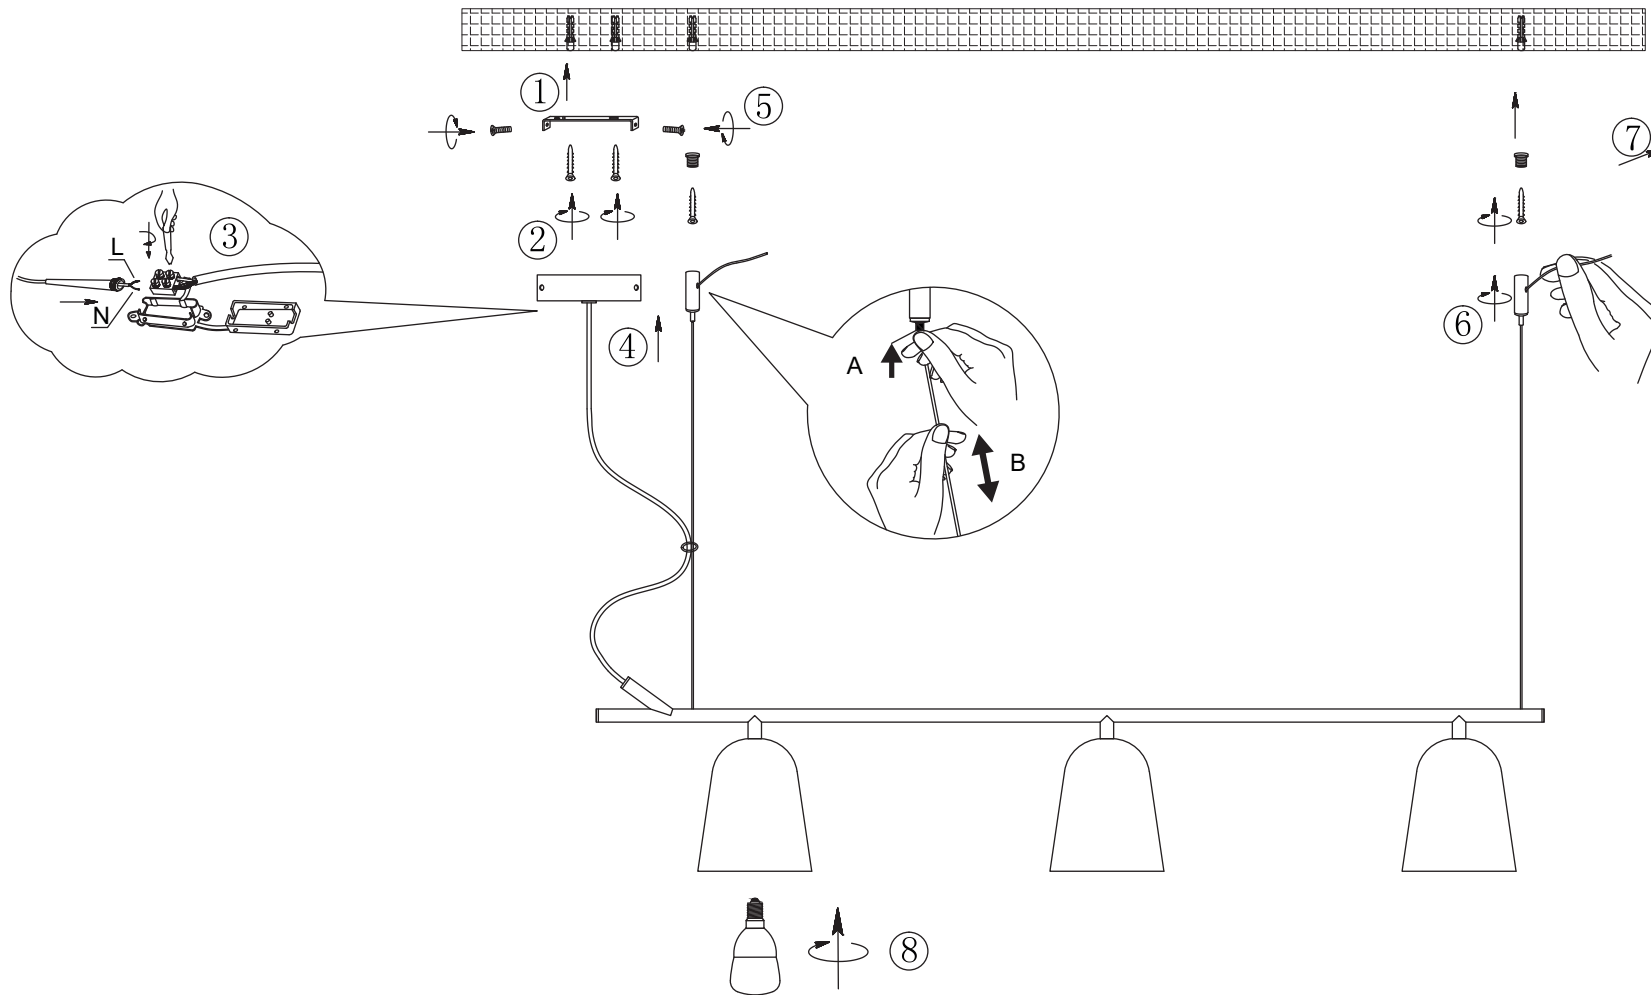

1 E14 max. 8W LED NO INCL

When the luminaire reaches its end of life, take it to the nearest clean point.
Recicle la luminaria en el punto verde cuando ésta llegue al final de su vida útil.

1 E14 max. 8W LED NO INCL

When the luminaire reaches its end of life, take it to the nearest clean point.
Recicle la luminaria en el punto verde cuando ésta llegue al final de su vida útil.

Studio 110
E14 max. 8W LED
NO INCL

Studio 160
E27 max. 15W LED
NO INCL

Studio 290
E27 max. 15W LED
NO INCL

When the luminaire reaches its end of life, take it to the nearest clean point.
Recicle la luminaria en el punto verde cuando ésta llegue al final de su vida útil.

3 E14 max. 8W LED NO INCL