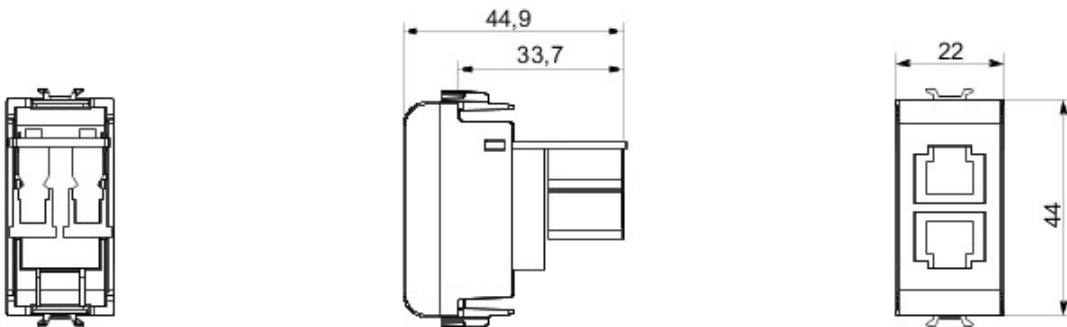

Vaste gamme d'interrupteurs, prises de courant (conformes aux normes nationales et internationales), prises de données, dispositifs pour la gestion du chauffage et du confort, signalisation d'alarmes techniques, éclairage de secours. Les modules Chorus sont proposés dans quatre coloris, blanc brillant, noir satiné, titane vernis et ivoire brillant et dans différentes modularités, 1/2, 1, 2 et 3 modules. Grâce aux supports destinés aux boîtes rectangulaires, carrées et rondes, vous pouvez créer des combinaisons infinies à partir de la gamme de plaques Chorus.

Catégorie	Prise téléphonique	Description	RJ11
Couleur	Noir	Type	Double
Connexion	Outil à frapper	N. de modules Chorus	1
Electrocod	3720		

DIMENSIONS

NORMES ET HOMOLOGATIONS

GEWISS S.A.S. 1, Rue du Rio Salado 91940
Les Ulis Cedex
Tel : +33 1 64 86 80 80