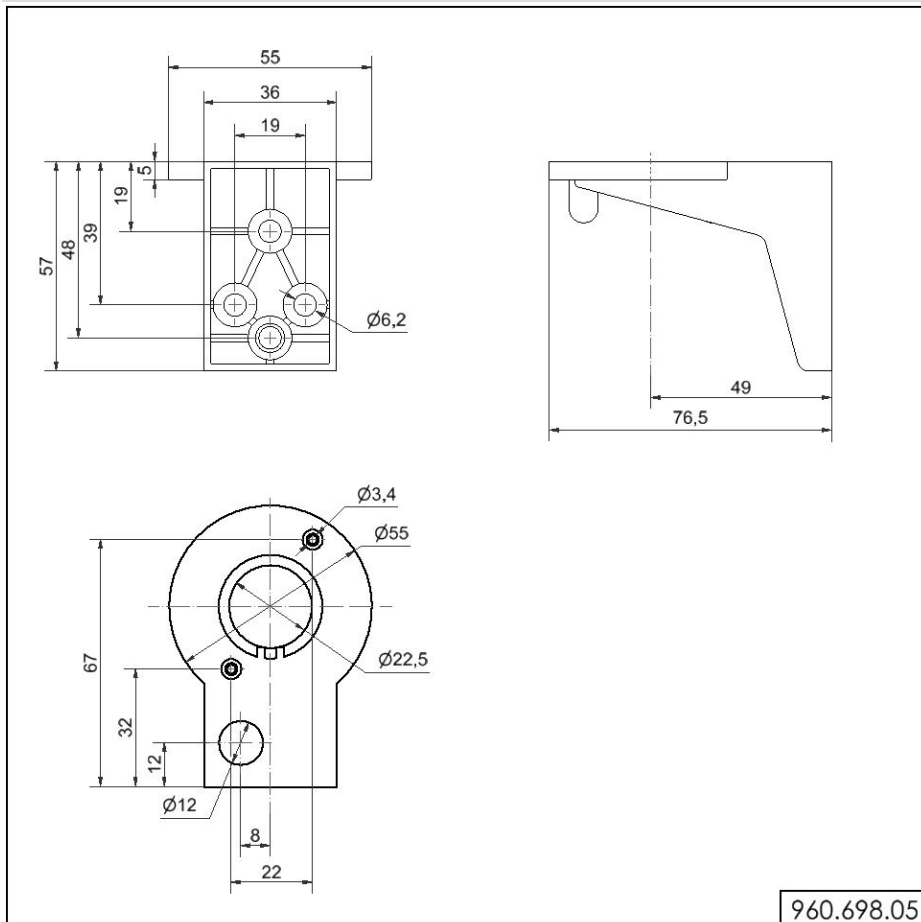

KOMPAKT 37 / Accessoires

Équerre de fixation BK

DESSIN

! Pour plus d'informations sur l'installation et le montage, reportez-vous au guide d'utilisation approprié sur www.werma.com. Cette copie imprimée est pour information seulement et est sujette à modification.