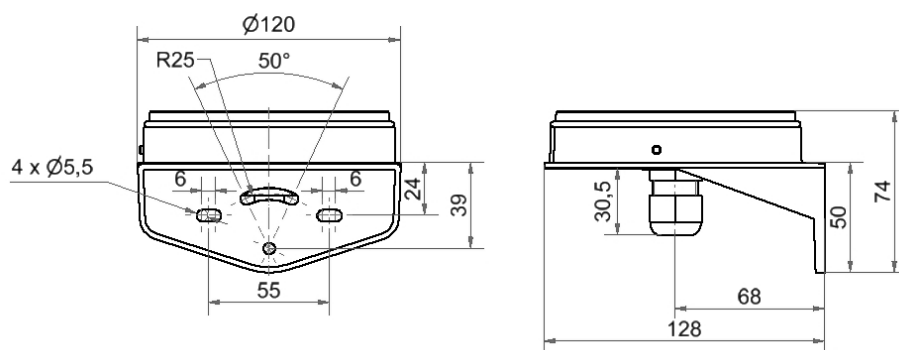

EvoSIGNAL / EvoSIGNAL Accessoires

Maxi Équerre Presse-Étoupe GY

DESSIN

! Pour plus d'informations sur l'installation et le montage, reportez-vous au guide d'utilisation approprié sur www.werma.com. Cette copie imprimée est pour information seulement et est sujette à modification.