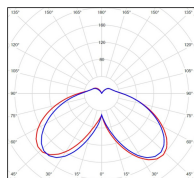

Avenue 4

catalogue 2020 p. 268

réf. 104072000

EAN. 3663660194150

Modèle 3

Données techniques

Tension nominale	230V AC
Plage de tension d'entrée	120 - 277 V AC
Driver output	-
Alimentation output	-
Classe	1
IP	65
IK	-
Diffuseur	PMMA opale
Paralume	-
Source	Module LED intégré
Température de couleur réelle	3000°K warm white
Flux total sortant	5868 lm
Consommation totale	75 W
Classe énergétique	A++ / A
Efficacité lumineuse	78
IRC	82
SDCM	-
Espacement conseillé	15 m
(PMR Emoy - 20 lux)	
Hauteur de placement	4,5 m
Largeur du placement	4,5 m
Optique	-
Dimmable	Non
Ta	-
Durée de vie LED	50000 h (L90/B50)
Plage de température ambiante	-10 ~50°C
UGR	-
ULR	-
Groupe de risque photobiologique	IEC/EN 62471
Distorsion harmonique THDI	-
Fixation	Tige de scellement sur demande
Détection	Non
Avec prise IP55	Non

Données logistiques

Dimensions du modèle	H.1093 L.364 P.893
Poids net	0.000 Kg
Poids brut	0.000 Kg
Dimensions colis 1	H.420 L.420 P.890
Dimensions colis 2	H.120 L.500 P.800

Certifications et garanties

CE	Oui
UL	Non
EAC	Oui
RoHS	Oui
ENEC	Non
Anti-corrosion	25 ans
Technique	5 ans
Electronique	5 ans