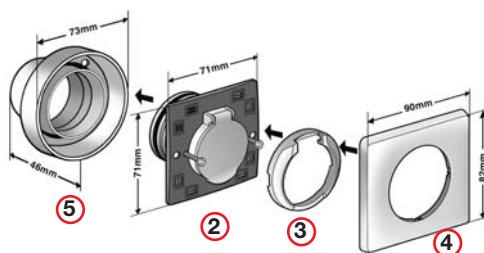

Encombrement

Prise Easy

**Contre prise
coudée
universelle
31605534**

Ø 50,8 mm

Prise Céliane™

**Prise Céliane à contact
31605541**

**Prise Céliane sans contact
(uniquement avec centrale TR)
31605540**

Principe de montage

Prise Easy

en doublage

en traversée de cloison