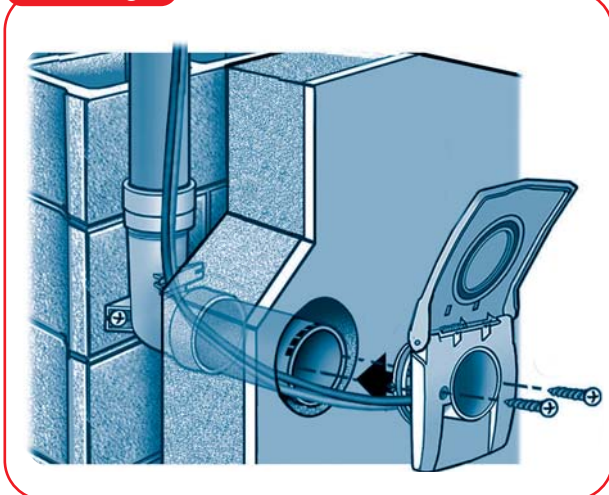

Encombrement

Prise Easy

**Contre prise
coudée
universelle
31605534**

Ø 50,8 mm

Prise Céliane™

**Prise Céliane à contact
31605541**

**Prise Céliane sans contact
(uniquement avec centrale TR)
31605540**

Principe de montage

Prise Easy

en doublage

en traversée de cloison