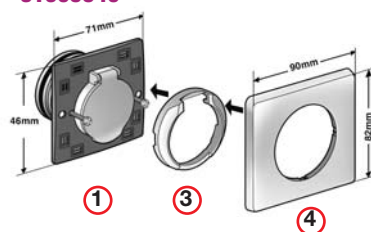

Encombrement

Prise Easy

**Contre prise
coudée
universelle
31605534**

Ø 50,8 mm

Prise Céliane™

**Prise Céliane à contact
31605541**

**Prise Céliane sans contact
(uniquement avec centrale TR)
31605540**

Principe de montage

Prise Easy

en doublage

en traversée de cloison