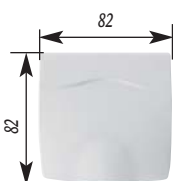

Prises

CT

31605538	PRISE EASY BLANCHE À CONTACT	55	
31605534	CONTRE PRISE COUDÉE UNIVERSELLE	5	
31605540	PRISE CELIANE™ BLANCHE ①+③+④	5	
31605541	PRISE CELIANE™ BLANCHE À CONTACT ②+③+④+⑤	5	

**Prise Easy à contact
31605538**

Encombrement

Prise Easy

**Contre prise
coudée
universelle
31605534**

Ø 50,8 mm

Prise Céliane™

**Prise Céliane à contact
31605541**

**Prise Céliane sans contact
(uniquement avec centrale TR)
31605540**

Principe de montage