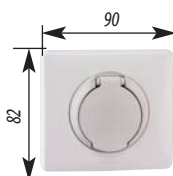

Encombrement

Prise Easy

**Contre prise
coudée
universelle
31605534**

Ø 50,8 mm

Prise Céliane™

**Prise Céliane à contact
31605541**

**Prise Céliane sans contact
(uniquement avec centrale TR)
31605540**

Principe de montage

Prise Easy

en doublage

en traversée de cloison