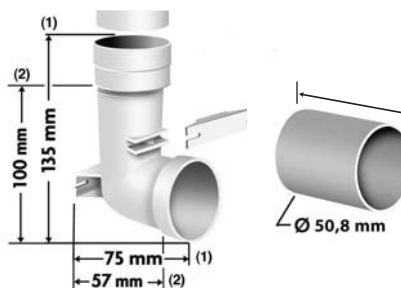

Encombrement

Prise Easy

**Contre prise
coudée
universelle
31605534**

Ø 50,8 mm

Prise Céliane™

**Prise Céliane à contact
31605541**

**Prise Céliane sans contact
(uniquement avec centrale TR)
31605540**

Principe de montage

Prise Easy

en doublage

en traversée de cloison