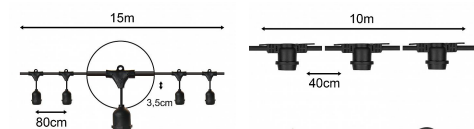

**Guirlande 5M 10pcs E27 IP44**

Numéro d'article 141954

BAI Guirlande à douilles 5m Noir avec 10x E27 Max 25W par Douille IP44 Classe 2 H07RN-F 2x1.5mm<sup>2</sup> avec prise et connecteur Connectable. Les douilles et lampes doivent être orientés vers le bas

### Attributs de classification

modèle	ensemble de câbles d'illumination
nombre de points lumineux	10
source lumineuse	LED interchangeable
avec source lumineuse	Non
couleur	autre
type de tension	CA
tension nominale [V]	220 - 240
puissance de raccordement [W]	25
fonctionnement sur batterie	Non
adapté à un usage extérieur	Oui
avec pont de courant	Non
à coupler	Oui
appareil	non requis
appareil de commande échangeable	Non
Classe d'efficacité énergétique de l'éclairage fixe	autre
régulation constante du flux lumineux	Non
classe de protection (IP)	IP44
classe de protection	II
couleur de la lumière	autre
longueur totale [m]	5
diamètre [mm]	8.8
Type de câblage	Pièce de terminaison
nombre de pôles	2
section de conducteur [mm <sup>2</sup> ]	1.5
type de raccordement	autre

**Produits similaires**

141336

Guirlande 10M 10pcs  
E27 IP44

142610

Guirlande 25M 25pcs  
E27 IP44

142611

Guirlande 50M 50pcs  
E27 IP44

143417