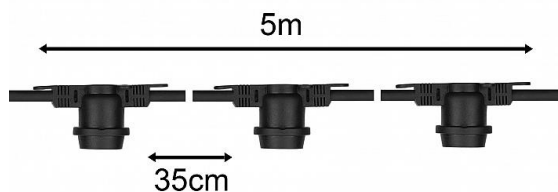

**Guirlande 5M 10pcs E27 IP44**

Numéro d'article 141954

BAI Guirlande à douilles 5m Noir avec 10x E27 Max 25W par Douille IP44 Classe 2 H07RN-F 2x1.5mm<sup>2</sup> avec prise et connecteur Connectable. Les douilles et lampes doivent être orientés vers le bas

Guirlande de 5 m, prêt à l'emploi avec 10 douilles E27 (distance ± 0,35M), avec fiche, une prise et embout. Sans lampes. Idéal pour les fêtes d'anniversaires , lors de festivals, sur les terrasses,fêtes du vin, parcs d'attractions ou pour d'autres décorations festives. A utiliser en combinaison avec les lampes LED Party Bulb. La charge maximale avec LED est 325W.

**Attributs de Classification Générale**

Groupe ETIM	Luminaires
Classe ETIM	Eclairage scénique
Code produit	141954
Marque	Bailey
Nom série de produits	Party light string
Type de produit	E27

### Attributs de classification

modèle	ensemble de câbles d'illumination
nombre de points lumineux	10
source lumineuse	LED interchangeable
avec source lumineuse	Non
couleur	autre
type de tension	CA
tension nominale [V]	220 - 240
puissance de raccordement [W]	25
fonctionnement sur batterie	Non
adapté à un usage extérieur	Oui
avec pont de courant	Non
à coupler	Oui
appareil	non requis
appareil de commande échangeable	Non
Classe d'efficacité énergétique de l'éclairage fixe	autre
régulation constante du flux lumineux	Non
classe de protection (IP)	IP44
classe de protection	II
couleur de la lumière	autre
longueur totale [m]	5
diamètre [mm]	8.8
Type de câblage	Pièce de terminaison
nombre de pôles	2
section de conducteur [mm <sup>2</sup> ]	1.5
type de raccordement	autre