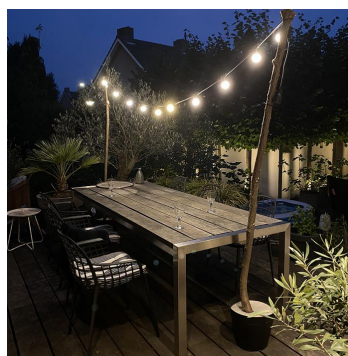

**Guirlande 5M 10pcs E27 IP44**

Numéro d'article 141954

BAI Guirlande à douilles 5m Noir avec 10x E27 Max 25W par Douille IP44 Classe 2 H07RN-F 2x1.5mm<sup>2</sup> avec prise et connecteur Connectable. Les douilles et lampes doivent être orientés vers le bas

Guirlande de 5 m, prêt à l'emploi avec 10 douilles E27 (distance ± 0,35M), avec fiche, une prise et embout. Sans lampes. Idéal pour les fêtes d'anniversaires , lors de festivals, sur les terrasses,fêtes du vin, parcs d'attractions ou pour d'autres décorations festives. A utiliser en combinaison avec les lampes LED Party Bulb. La charge maximale avec LED est 325W.