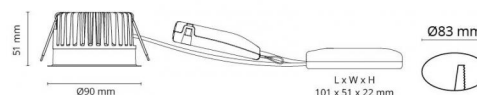

Codes-articles: **5046 903230**
 EAN: 7021989032304

Source lumineuse

Type de source lumineuse: LED (non interchangeable)
 Wattage: 9W
 System wattage: 10.9W
 Luminous flux: 750lm
 Efficacité: 69 lm/W
 Tension: 230V
 Température des couleurs: 2700K
 Rendu des couleurs (CRI): Ra>95
 Facteur MacAdams: SDCM: 2
 Durée de vie: L80/B20>50,000
 Light distribution: Directe
 Optique: Verre
 Faisceau: 42°

Montage/Connexion

Montage: , Indoor
 Cable entry: Bornier sans vis

Dimensions (mm)

Longueur (L): 90
 Largeur (W): 90
 Hauteur (H): 53
 Diameter (D): 90
 Cut-out: 83
 Distance d'une surface inflammable: 10mm
 Poids (brutto/netto): 0.43 / 0.38

Emballage

Dimensions de l'emballage: 110 x 115 x 110

7 0 2 1 9 8 9 0 3 2 3 0 4