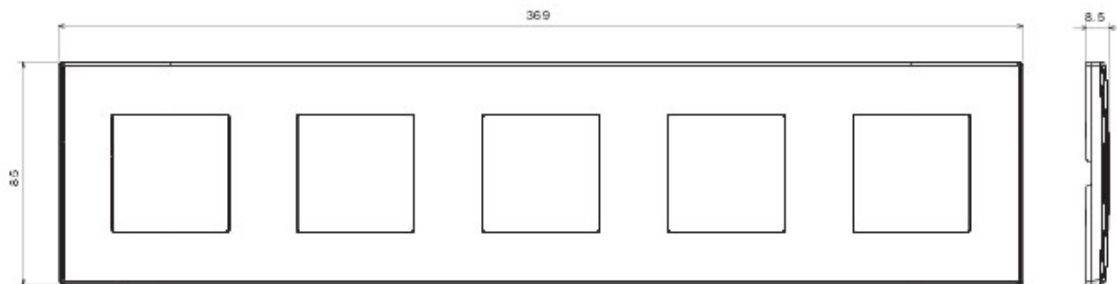

Appareillage résidentiel pour installation en boîte d'encastrement cloisons creuses ou maçonnerie, caractérisé par la sobriété et l'élégance de ses formes classiques. Les plaques en technopolymère sont disponibles en sept couleurs, de 1 poste (2 modules) à 5 postes (2+2+2+2 modules) et peuvent être installées indifféremment aussi bien en position horizontale qu'en verticale. La gamme, développée autour d'un ensemble de mécanismes monoblocs, est disponible en deux couleurs: blanc et ivoire, en finition brillante. Extensible grâce aux mécanismes modulaires de la gamme Chorus.

Catégorie	Plaque	Couleur	Gris clair
Matière	Technopolymère	Finition	Brillante
Description	5 postes	Type	Horizontale/Verticale
Entraxe	71 mm	Test du fil incandescent	650 °C
Thermopression avec bille	70 °C	Norme	EN 60669-1

DIMENSIONS

SYMBOLE TECHNIQUE

NORMES ET HOMOLOGATIONS