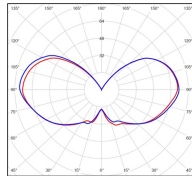

## Données techniques

Tension nominale	230V AC
Plage de tension d'entrée	230 - 250 V AC
Driver output	-
Alimentation output	-
Classe	1
IP	44
IK	-
Diffuseur	Verre clair
Paralume	-
Source	E27
Température de couleur réelle	-
Flux total sortant	- lm
Consommation totale	- W
Classe énergétique	Classe de la lampe (non fournie)
Efficacité lumineuse	-
IRC	-
SDCM	-
Espacement conseillé (PMR Emoy - 20 lux)	2,5 m
Hauteur de placement	2 m
Largeur du placement	2 m
Optique	-
Dimmable	-
Ta	-
Durée de vie LED	-
Plage de température ambiante	-10 ~50°C
UGR	-
ULR	-
Distorsion harmonique THDI	-
Fixation	Oui
Détection	Non
Avec prise IP55	Non