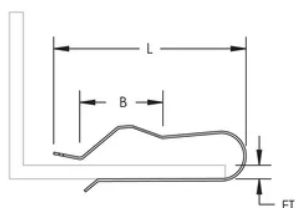

Material: Acier

Finish: Électrozingué

Flange Thickness: 6 – 12 mm

Longueur: 49-mm

B: 18-mm

DIAGRAMS

AVERTISSEMENT

Les produits nVent doivent être installés et utilisés conformément aux consignes figurant dans les fiches d'instructions et les documents de formation des produits nVent. Les fiches d'instructions sont disponibles à l'adresse suivante: www.nvent.com et auprès de votre représentant du service client nVent. Une mauvaise installation, une utilisation incorrecte, une application erronée ou toute autre forme de non-respect scrupuleux des instructions et avertissements de nVent peuvent entraîner un dysfonctionnement du produit, des dommages matériels, des lésions corporelles graves et le décès et/ou annuler votre garantie.