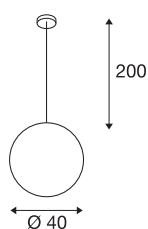

ROTOBALL 40

suspension intérieure, blanc/gris, E27, 24W max

La suspension sphérique 230V ROTOBALL 40 est composée d'un abat-jour en plastique résistant à la chaleur et d'un joli support en acier gris argent. Le diffuseur volumineux assure une répartition homogène de la lumière issue de la lampe basse consommation à douille E27 classique. Une patère adaptée est fournie. La suspension ROTOBALL 40 est ainsi prête pour le raccordement direct à la tension secteur 230V.

INFORMATIONS TECHNIQUES

Réf.	165410
Nombre de douilles	1
Code IP	IP 20
Montage	En saillie
Détails de montage	Plafond
Tension nominale primaire	220-240V ~50/60Hz
Classe de protection	I
Puissance en watts	24 W
Coloris	blanc
Répartition de l'intensité lumineuse	rotosymétrique
Sortie lumineuse	direct - indirect
Diamètre	40 cm
Longueur du câble de suspension	200 cm
Poids net	2.144 kg
Poids brut	3.329 kg
Page du BIG WHITE	174