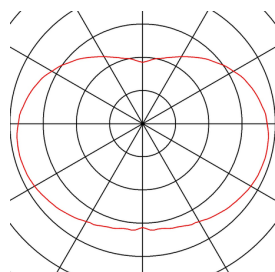

ROTOBALL 40

suspension intérieure, blanc/gris, E27, 24W max

La suspension sphérique 230V ROTOBALL 40 est composée d'un abat-jour en plastique résistant à la chaleur et d'un joli support en acier gris argent. Le diffuseur volumineux assure une répartition homogène de la lumière issue de la lampe basse consommation à douille E27 classique. Une patère adaptée est fournie. La suspension ROTOBALL 40 est ainsi prête pour le raccordement direct à la tension secteur 230V.

INFORMATIONS TECHNIQUES

Réf.	165410
Nombre de douilles	1
Code IP	IP 20
Montage	En saillie
Détails de montage	Plafond
Tension nominale primaire	220-240V ~50/60Hz
Classe de protection	I
Puissance en watts	24 W
Coloris	blanc
Répartition de l'intensité lumineuse	rotosymétrique
Sortie lumineuse	direct - indirect
Diamètre	40 cm
Longueur du câble de suspension	200 cm
Poids net	2.144 kg
Poids brut	3.329 kg
Page du BIG WHITE	174