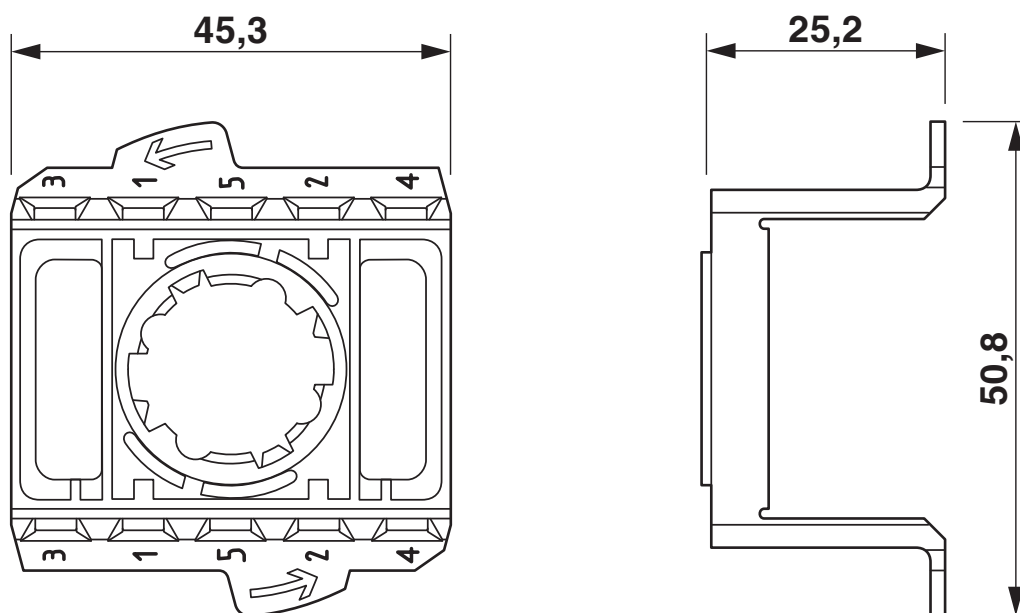

Dimensions

Dessin coté		
Largeur	45,3 mm	
Hauteur	50,8 mm	
Profondeur	25,2 mm	

Indications sur les matériaux

Matériau	PA
Classe d'inflammabilité selon UL 94	V2

Conditions environnementales et de durée de vie

Montage

Emplacement pour le montage	indifférent
Diamètre perçage de fixation	22,30 mm

PSR-ESS-ACC-CB1-C5 - Support de module

1221745

<https://www.phoenixcontact.com/fr/produits/1221745>

Dessins

Dessin coté

Dimensions (en mm)