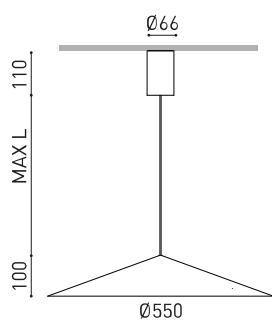

DIMENSIONS

ACCESSOIRES

CORD ACCESSORY

Nom	DUNE 55 BASE 2M DIM DALI 2700K BE
Référence	A4831020BE
Couleur	Beige Texturé - Autres couleurs, veuillez consulter
Couleur de la base	Noir Texturé
RAL	1001
Catégorie	SUSPENSION

PRODUIT

Type	LED
Flux lumineux brut	710 lm
Température de couleur	2700 K - Autres K, veuillez consulter
Stabilité chromatique	MacAdam Step 2
Indice de reproduction chromatique	CRI > 90
Puissance	5 W
Courant	150 mA
Efficacité	142 lm/W
Durée de vie de la LED	L90B10 > 55.000h

SOURCE DE LUMIÈRE

Efficacité lumineuse	76%
Angle du faisceau lumineux	133°

LUMINAIRE | DONNÉES PHOTOMÉTRIQUES

Driver	Inclus
Valeurs de puissance du système	7,02 W
Tension	220V/240V
Fréquence	50/60 Hz
Variation d'intensité	DALI - Autres DIM, veuillez consulter
Classe d'isolation électrique	□

LUMINAIRE | DONNÉES ÉLECTRIQUES

Étanchéité	IP20
Contrôle sans fil	Veuillez consulter
Longueur du tendeur	Max. 2 m
Tendeur à réglage rapide	Non
Poids	1845 g
Poids avec emballage	2728 g
Dimensions de l'emballage	439 x 384 x 127 mm
Unités par emballage	1
Matériaux	Aluminium / Polycarbonate