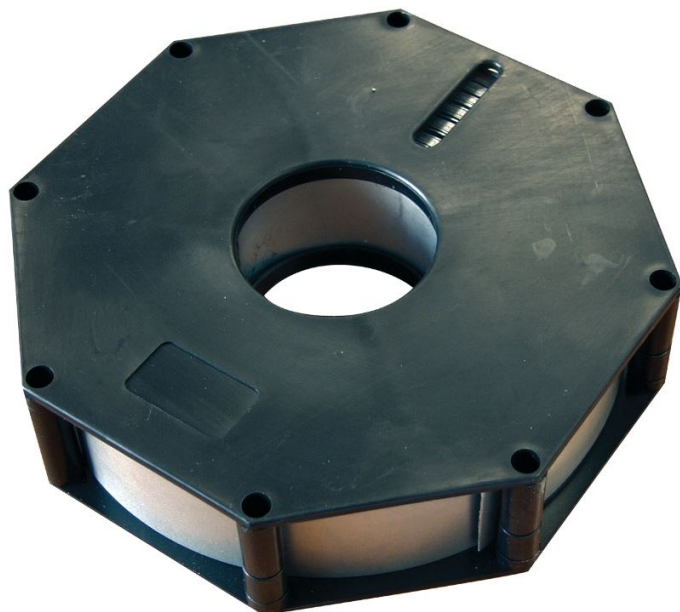

**Description et principales caractéristiques techniques**

- Feuillard acier galvanisé, larg. 40 mm
- Epaisseur : 6/10e
- Longueur : 5 m environ
- Livré avec dérouleur

EVICOM se réserve le droit de modifier sans préavis les caractéristiques des produits présentés. Document non contractuel

**Dimensions (mm) :**

Dimensions (H x L x P) : 40 x 40 x 5000

**Produits associés :**

**F CE 0001**

Fixation simple type cheminée

**F CE 0002**

Fixation double type cheminée

**F MA 4020**

Mât emboîtable de 2 m et diamètre 40 mm

**F TU 0741/A**

Tuile aluminium couleur brique + cône d'étanchéité