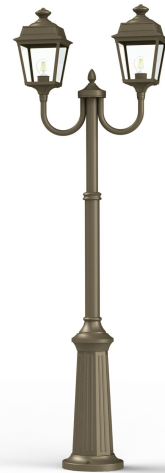

## Données techniques

Tension nominale	230V AC
Plage de tension d'entrée	230 - 250 V AC
Driver output	-
Alimentation output	-
Classe	1
IP	44
IK	-
Diffuseur	Verre clair
Paralume	-
Source	E27
Température de couleur réelle	-
Flux total sortant	- lm
Consommation totale	- W
Classe énergétique	Classe de la lampe (non fournie)
Efficacité lumineuse	-
IRC	-
SDCM	-
Espacement conseillé (PMR Emoy - 20 lux)	2,5 m
Hauteur de placement	2 m
Largeur du placement	2 m
Optique	-
Dimmable	-
Ta	-
Durée de vie LED	-
Plage de température ambiante	-10 ~50°C
UGR	-
ULR	-
Distorsion harmonique THDI	-
Fixation	Oui
Détection	Non
Avec prise IP55	Non

### *Matières et finitions*

Matières	aluminium
Couleur	Grès - 054