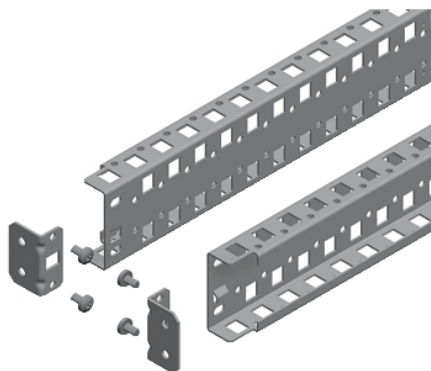

Fiche produit

Caractéristiques

NSYSUCR65180

Spacial SF/SM - 2 traverses universelles - 2 rangées - 65x1800mm

Principales

Gamme	Spacial
Catégorie d'accessoire / de pièce détachée	Accessoires de montage
Type de produit ou équipement	Traverse universelle
Anwendung	Polyvalent
Nennmaße des Gehäuses	1800 mm

Complémentaires

Compatibilité de gamme	Spacial Spacial SF Spacial Spacial SM Spacial Spacial SFX Spacial Spacial SMX
Emplacement de montage	Entre les traverses Sur la structure de l'armoire
Support de montage	Profilé d'adaptation, sur armoire SM
Sens de montage	Vertical
Composition de l'appareil	Éléments de fixation 2 traverses 4 supports
Quantité du lot	Lot de 1
Matière	Acier
Finition de la surface	Galvanisé
Mode de fixation	Par vis
Réglage	Ajustable par pas de 25 mm
Nombre de rangées horizontales	2
Hauteur	1800 Mm nominal: 1707 mm utile:
Largeur	65 mm
Profondeur	27 mm
Épaisseur	1,5 mm