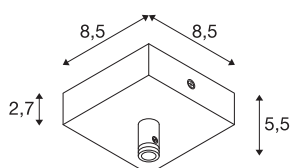

## Patère

intérieur, blanc mat

Patère pour suspension GLENOS en blanc mat.

## INFORMATIONS TECHNIQUES

Réf.	210061
Code IP	IP 20
Montage	En saillie
Détails de montage	Plafond
Tension nominale	220-240V ~50/60Hz V
Classe de protection	I
Coloris	blanc
Longueur	8.5 cm
Largeur	8.5 cm
Hauteur	2.7 cm
Poids net	0.215 kg
Poids brut	0.272 kg
Page du BIG WHITE	803