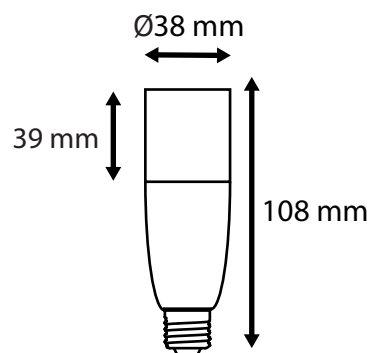

Dimensions

*nouveau classement énergétique conforme à la réglementation en vigueur depuis le 01/09/2021

*Les produits présentés dans les documents, offres commerciales, catalogues ou fiches techniques sont soumis à modification sans préavis.
Les caractéristiques ne deviennent contractuelles qu'après accord écrit de la direction de MIIDEX LIGHTING.*