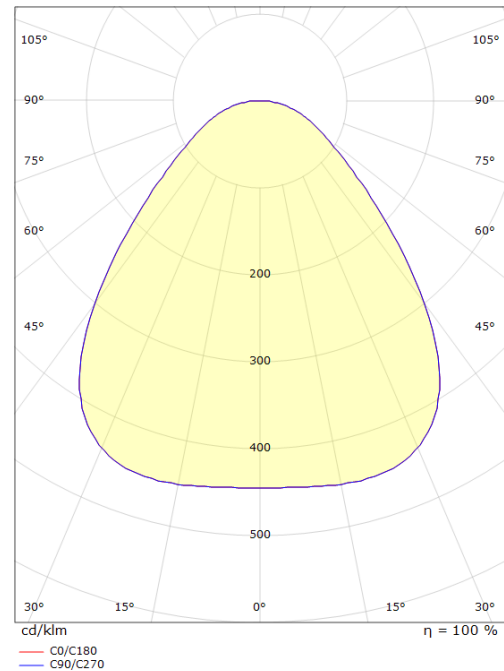

Disc 480Secours Blanc

Codes-articles:

5046 606013

EAN:

7021986060133

Source lumineuse

Version:	Secours
Type de source lumineuse:	LED (non interchangeable)
Wattage:	36W
System wattage:	36.0W
Luminous flux:	3780lm
Emergency lumen:	EM 360 lm
Efficacité:	105 lm/W
Tension:	230V
Température des couleurs:	4000K
Rendu des couleurs (CRI):	Ra>80
Facteur MacAdams:	SDCM: 3
Durée de vie:	L80/B20>50,000
Light distribution:	Directe
Optique:	Prisme en plastique opale
Faisceau:	85°

Dimensions (mm)

Longueur (L):	470
Largeur (W):	470
Hauteur (H):	55
Diameter (D):	470
Poids (brutto/netto):	4.595 / 4.433

Emballage

Dimensions de l'emballage: 480 x 480 x 65

7 0 2 1 9 8 6 0 6 0 1 3 3