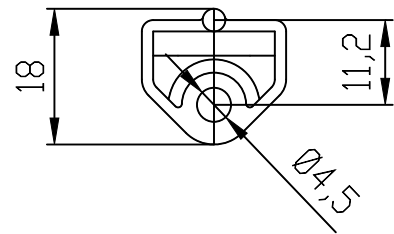

Unten / Bottom

Vorne / Front

Links / Left

Alle Bemessungswerte sind in Millimeter (mm) angegeben.
All dimensions are in millimeters (mm).

SIEMENS

6GT26900AN00_001

Format / Size: DIN A4

Massstab / Scale: 1:1