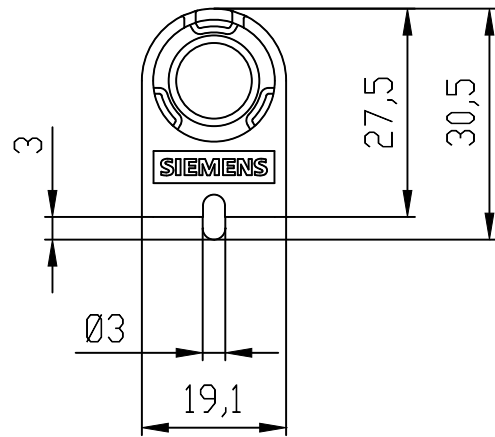

Unten / Bottom

Vorne / Front

Links / Left

Alle Bemessungswerte sind in Millimeter (mm) angegeben.
All dimensions are in millimeters (mm).

SIEMENS

6GT26900AN00_001

Format / Size: DIN A4

Massstab / Scale: 1:1