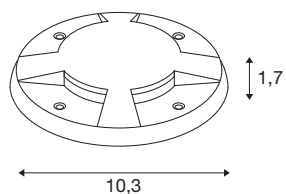

SMALL PLOT

cache 4 fenêtres, inox

Le module LED PLOT permet de réaliser des effets d'éclairage et des éclairages d'orientation dans les zones extérieures. Les composants décoratifs en acier inoxydable séduisent aussi par leur grande qualité.

INFORMATIONS TECHNIQUES

| | |
|--------------------|------------|
| Réf. | 1006175 |
| Montage | En saillie |
| Détails de montage | Sol |
| Coloris | inox |
| Hauteur | 1.7 cm |
| Diamètre | 10.3 cm |
| Poids net | 0.311 kg |
| Poids brut | 0.368 kg |
| Page du BIG WHITE | 727 |