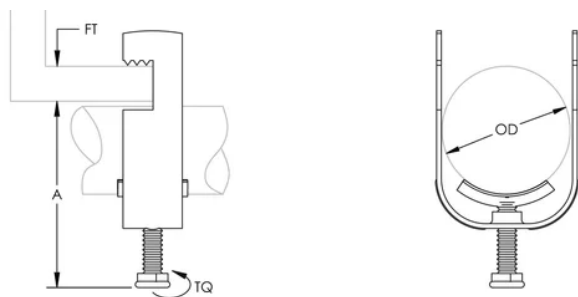

ATTACHE-C-EU CÂBLE SIMPLE À BRIDE, 52–56 MM OD, 12 MM MAX. REBORD, 94 MM MAX.

CATALOG NUMBER

C56EU

FEATURES

Soutient un seul trajet de conduit

Se fixe sur les brides de la poutre, la cornière et d'autres supports de structure

CARACTÉRISTIQUES DU PRODUIT

Article Number: 337410

Material: Acier

Finish: Galvanisé à chaud

Outer Diameter: 52 – 56 mm

Flange Thickness: 12-mm max

A: 94-mm max

Torque: 4 N·m

ADDITIONAL PRODUCT DETAILS

Screw is electrogalvanized on clamps that have an outer diameter of 40 mm or less.

DIAGRAMS

AVERTISSEMENT

Les produits nVent doivent être installés et utilisés conformément aux consignes figurant dans les fiches d'instructions et les documents de formation des produits nVent. Les fiches d'instructions sont disponibles à l'adresse suivante: www.nvent.com et auprès de votre représentant du service client nVent. Une mauvaise installation, une utilisation incorrecte, une application erronée ou toute autre forme de non-respect scrupuleux des instructions et avertissements de nVent peuvent entraîner un dysfonctionnement du produit, des dommages matériels, des lésions corporelles graves et le décès et/ou annuler votre garantie.