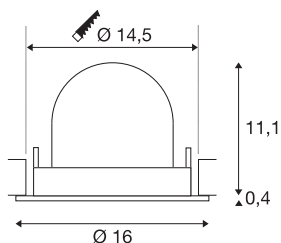

INFORMATIONS TECHNIQUES

Réf.	1006000
Nombre de sorties lumineuses différentes	1
Orientable ou inclinable	Dispositif rotatif et pivotant
Montage	Encastrement
Détails de montage	Plafond
Courant / tension secondaire	700 mA
Classe de protection	III
Puissance en watts	25.4 W
Lumen	2300 lm
Température de couleur	3000 Kelvin
Angle de rayonnement	55 °
Coloris	noir
IRC	90
UGR ≤	22
Données LXXBXX	L80B50
Durée de vie	50000 h
Risk Group	1
Hauteur	11.5 cm
Diamètre	16 cm
Poids net	0.6 kg
Poids brut	0.75 kg
Forme de découpe	rond

Profondeur d'encastrement	11.5 cm
Diamètre d'encastrement	14.5 cm
Page du BIG WHITE	55