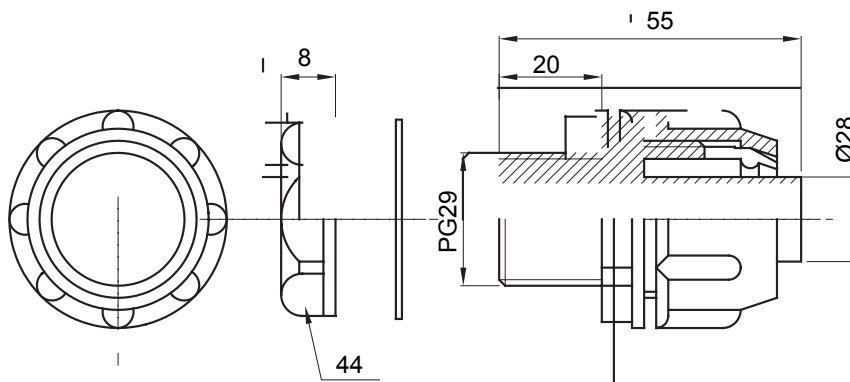

Raccord tournant droit pour gaine avec degré de protection IP54.

Couleur	Gris RAL 7035	Indice de protection	IP54
Pas PG	29	Gaine Ø (mm)	28
Type	Fixe	Electrocod	210

### DIMENSIONS

### SYMBOLE TECHNIQUE

**IP**

IP54