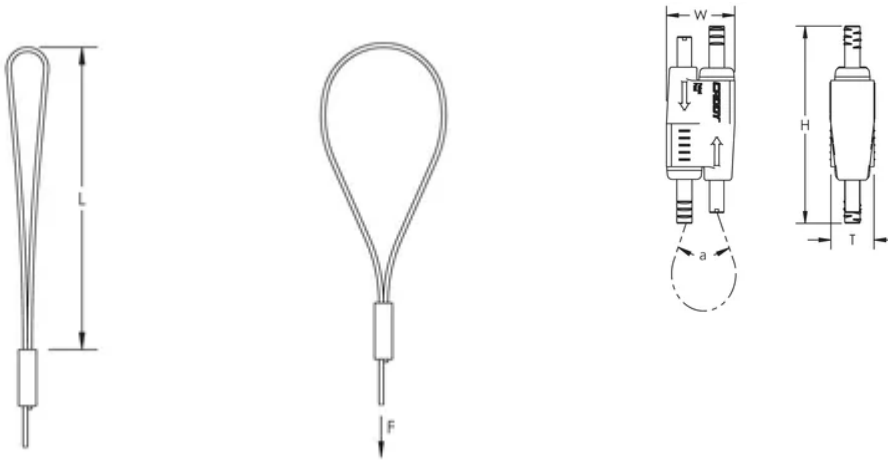

Wire Rope Diameter: 1,5-mm

Complies With: SMACNA HVAC-DCS

Wire Rope Length: 1-m

Longueur: 101,6-mm

Height: 55-mm

Width: 19-mm

Épaisseur: 12,5-mm

Angle: 90 ° max

Static Load: 195 N

DIAGRAMS

AVERTISSEMENT

Les produits nVent doivent être installés et utilisés conformément aux consignes figurant dans les fiches d'instructions et les documents de formation des produits nVent. Les fiches d'instructions sont disponibles à l'adresse suivante: www.nvent.com et auprès de votre représentant du service client nVent. Une mauvaise installation, une utilisation incorrecte, une application erronée ou toute autre forme de non-respect scrupuleux des instructions et avertissements de nVent peuvent entraîner un dysfonctionnement du produit, des dommages matériels, des lésions corporelles graves et le décès et/ou annuler votre garantie.