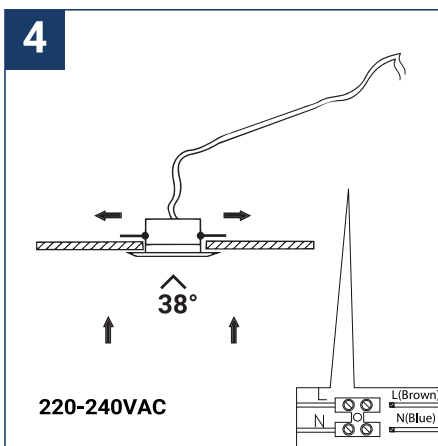

Ref : 100161-100162-100163-100164-100352-100353

<https://www.miidex.com/283-connecteurs-etanches-et-boites-de-derivation>

FR
Cet appareil et ses accessoires se recyclent

À DÉPOSER EN MAGASIN

À DÉPOSER EN DÉCHÈTERIE

OU