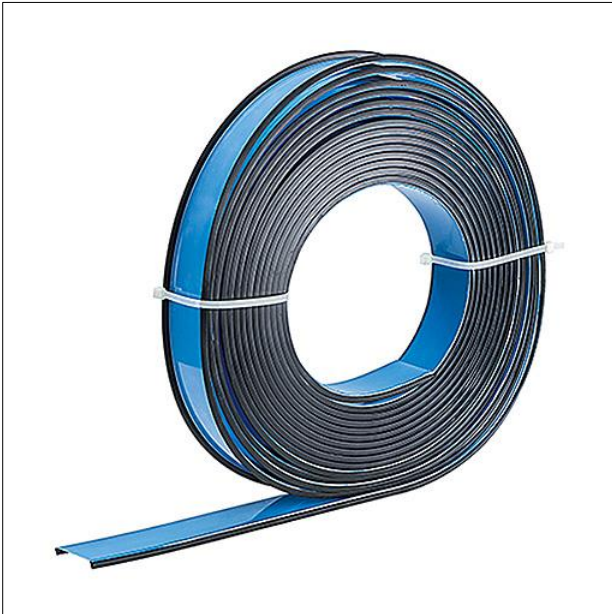

Optique

Vasque avec trous BWS, deux caches en tôle comme embouts et 2 vis. Optique en conforme à la NORME, classifié TP(a) pour SLOTLIGHT infinity Office. Vasque transparente avec deux feuilles pour un meilleur défilement $UGR < 19$ et $65^\circ < 3000 \text{ cd/m}^2$.
Dimensions : 3150 x 65 x 1 mm poids : 0,62 kg

ZS_SLI_F_Rolle.jpg