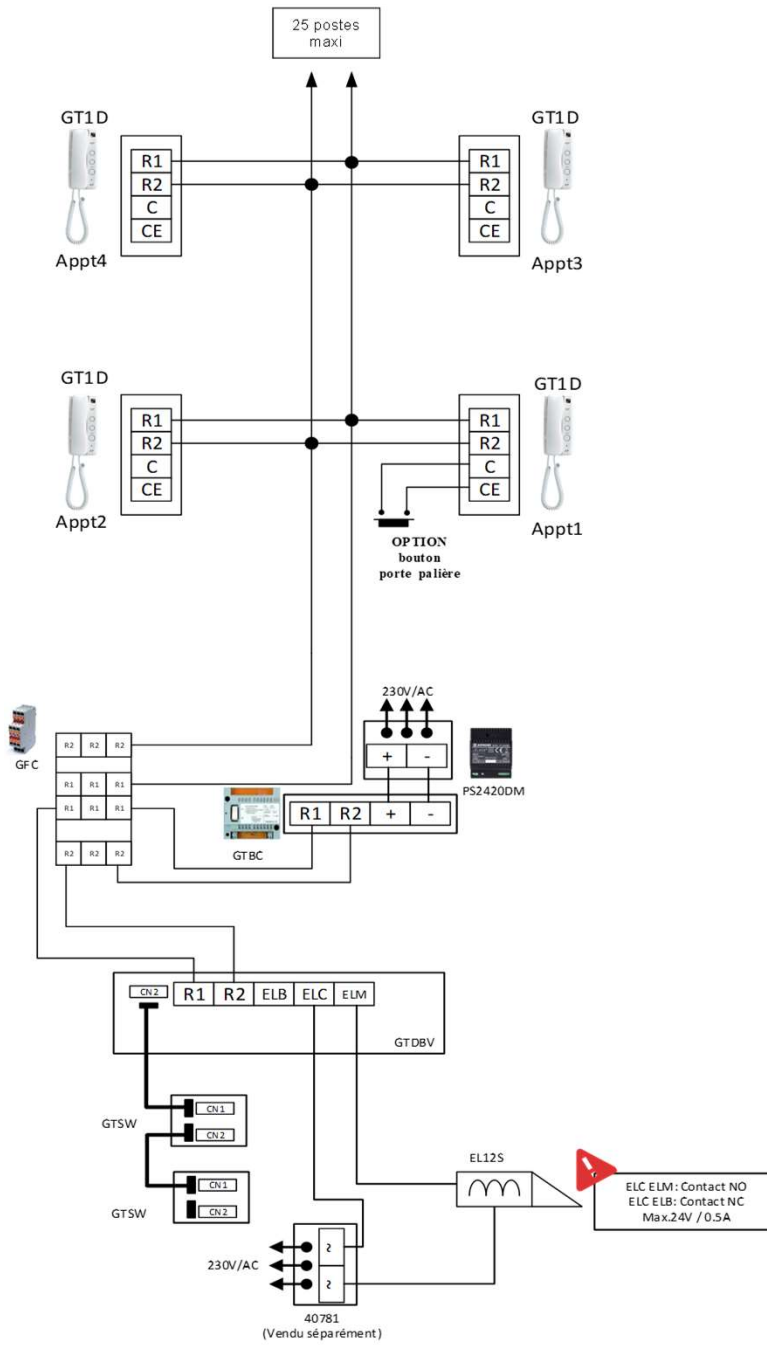

GTBA2EB GTBA3EB GTBA4EB GTBA5EB GTBA6EB GTBA7EB GTBA8EB GTBA9EB GTBA10EB

PACK AUDIO GT PRE-PROGRAMME

INSTRUCTION

Vous venez d'acquérir un Pack préprogrammé. Vos postes sont déjà attribués au bouton d'appel.

Le numéro du poste (ex:appt1) correspondra au bouton d'appel (ex:appt1).

Pour tout renseignement complémentaire vous pouvez vous reporter à la notice principale GT SYSTEM

PRECAUTION

Pour la connection de vos modules, veuillez respecter l'ordre de connection ci-dessous.

GTBA2EB GTBA3EB
GTBA4EB

GTBA5EB GTBA6EB GTBA7EB GTBA8EB

GTBA9EB GTBA10EB

SYNOPTIQUE DE CABLAGE DU SYSTEME

	Noms
Appt1	
Appt2	
Appt3	
Appt4	
Appt5	
Appt6	
Appt7	
Appt8	
Appt9	
Appt10	

AIPHONE S.A.S.
LISSES EVRY
Imprimé en France