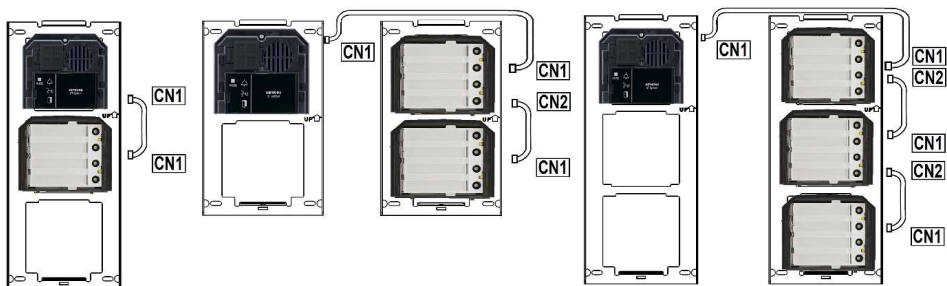

GTBA2EB GTBA3EB GTBA4EB GTBA5EB GTBA6EB GTBA7EB GTBA8EB GTBA9EB GTBA10EB

PACK AUDIO GT PRE-PROGRAMME

INSTRUCTION

Vous venez d'acquérir un Pack préprogrammé. Vos postes sont déjà attribués au bouton d'appel.

Le numéro du poste (ex:appt1) correspondra au bouton d'appel (ex:appt1).

Pour tout renseignement complémentaire vous pouvez vous reporter à la notice principale GT SYSTEM

PRECAUTION

Pour la connection de vos modules, veuillez respecter l'ordre de connection ci-dessous.

GTBA2EB GTBA3EB
GTBA4EB

GTBA5EB GTBA6EB GTBA7EB GTBA8EB

GTBA9EB GTBA10EB

SYNOPTIQUE DE CABLAGE DU SYSTEME

	Noms
Appt1	
Appt2	
Appt3	
Appt4	
Appt5	
Appt6	
Appt7	
Appt8	
Appt9	
Appt10	

AIPHONE S.A.S.
LISSES EVRY
Imprimé en France