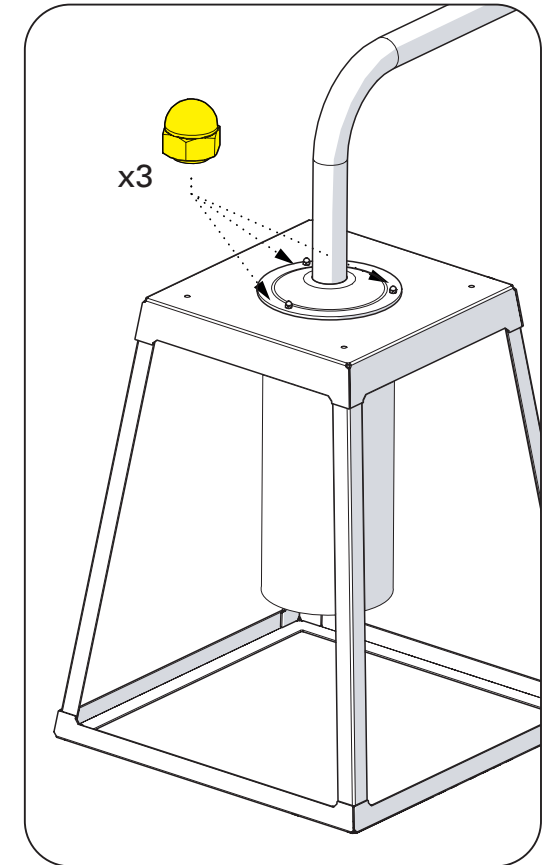

Class 1
 LED

1156 - FRNDI75031

1 Implantation au sol Trace and drill

2 Connexion de lanterne Lantern connecting

3 Fixation de la lanterne Lantern fixing

4 Montage du groupement
Attachment mounting

5 Câblage alimentation
Power supply connection

6 Fermeture de la trappe
Close the access door