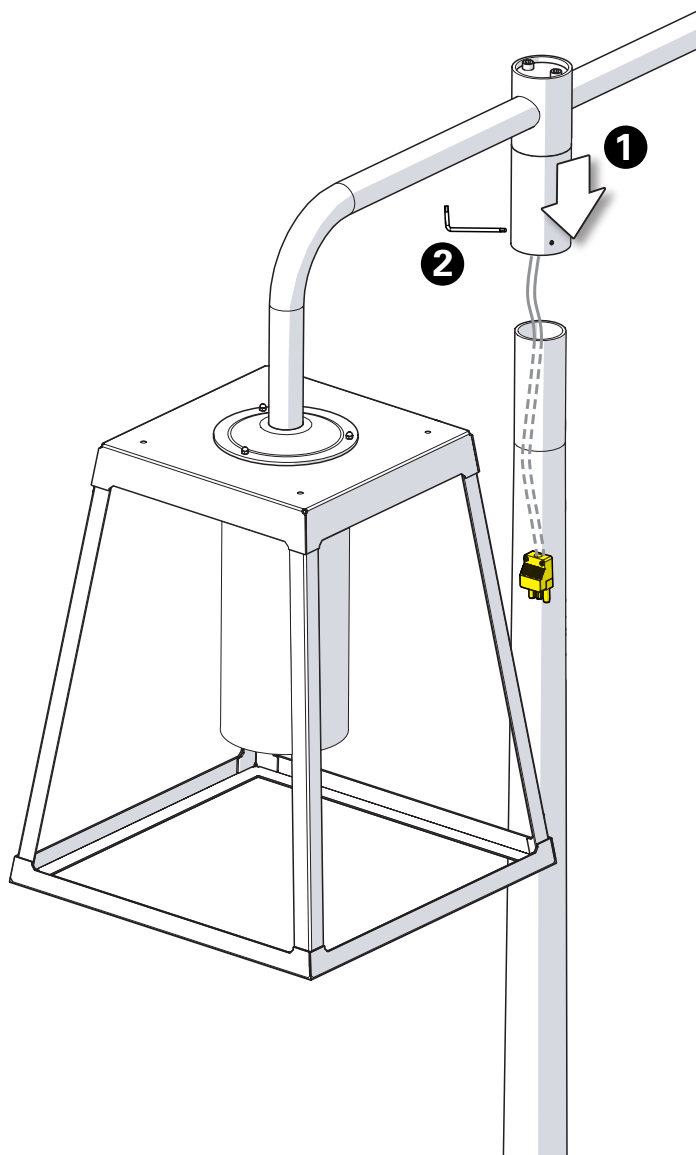

Class 1
 LED

1156 - FRNDI75031

1 Implantation au sol Trace and drill

2 Connexion de lanterne Lantern connecting

3 Fixation de la lanterne Lantern fixing

4 Montage du groupement
Attachment mounting

5 Câblage alimentation
Power supply connection

6 Fermeture de la trappe
Close the access door