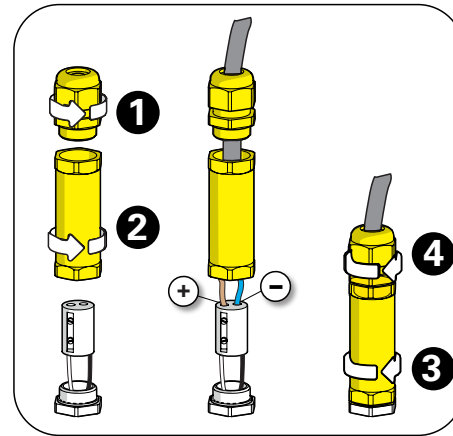

Class 1
 LED

1156 - FRNDI75031

1 Implantation au sol Trace and drill

2 Connexion de lanterne Lantern connecting

3 Fixation de la lanterne Lantern fixing

4 Montage du groupement
Attachment mounting

5 Câblage alimentation
Power supply connection

6 Fermeture de la trappe
Close the access door