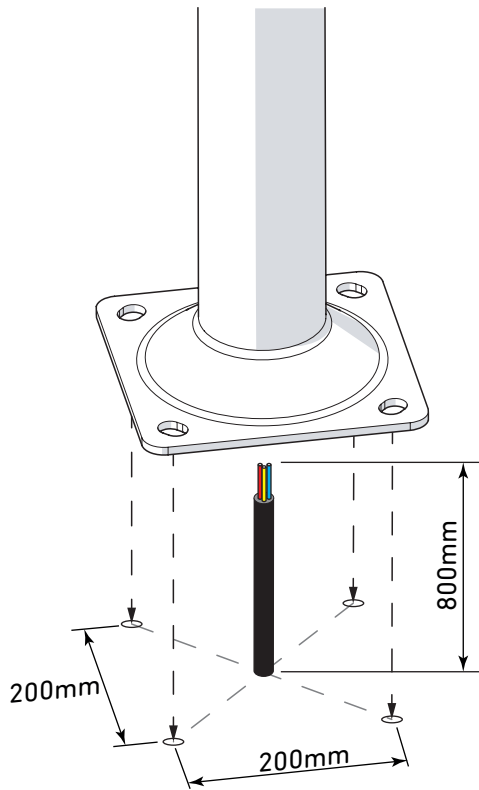

Class 1
 LED

1156 - FRNDI75031

1 Implantation au sol Trace and drill

2 Connexion de lanterne Lantern connecting

3 Fixation de la lanterne Lantern fixing

4 Montage du groupement
Attachment mounting

5 Câblage alimentation
Power supply connection

6 Fermeture de la trappe
Close the access door