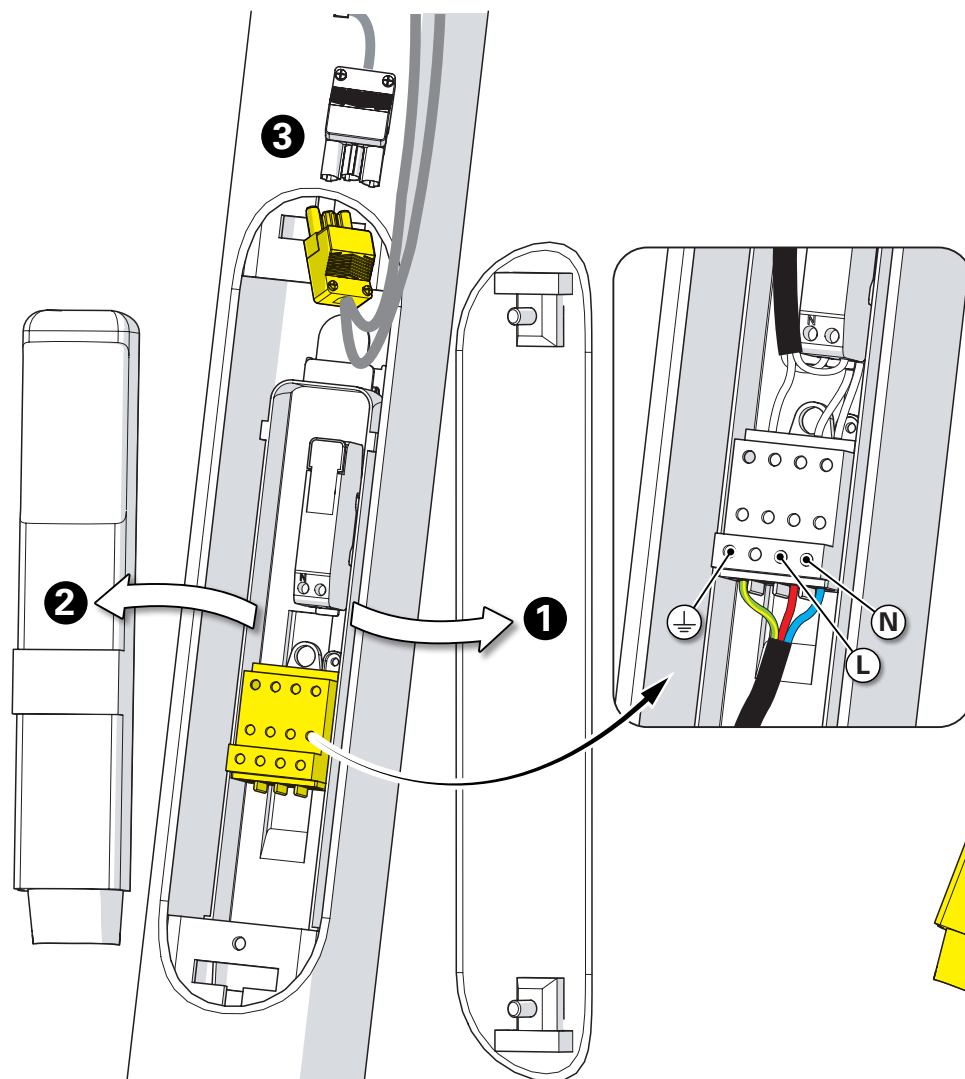

Class 1
 LED

1156 - FRNDI75031

1 Implantation au sol Trace and drill

2 Connexion de lanterne Lantern connecting

3 Fixation de la lanterne Lantern fixing

4 Montage du groupement
Attachment mounting

5 Câblage alimentation
Power supply connection

6 Fermeture de la trappe
Close the access door