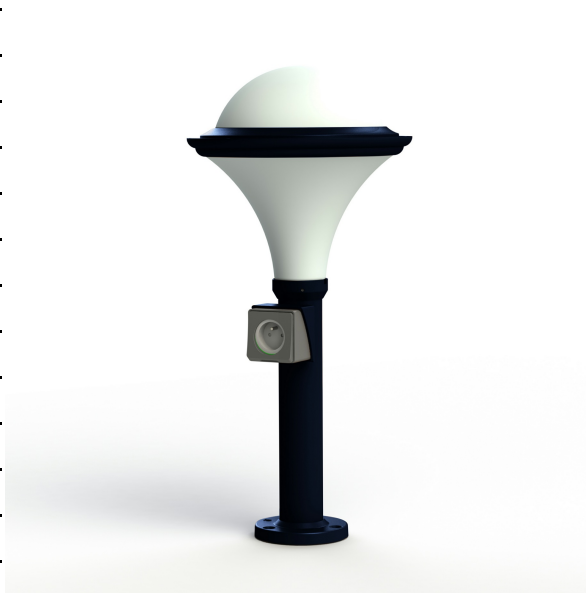

Dallas

catalogue 2020 p. 182

réf. 119008065

EAN. 3663660189873

Modèle 7

Données techniques

Tension nominale	230V AC
Plage de tension d'entrée	230 - 250 V AC
Driver output	-
Alimentation output	-
Classe	1
IP	44
IK	10
Diffuseur	Polycarbonate opale
Paralume	Non
Source	E27
Température de couleur réelle	-
Flux total sortant	- lm
Consommation totale	- W
Classe énergétique	Classe de la lampe (non fournie)
Efficacité lumineuse	-
IRC	-
SDCM	-
Optique	-
Dimmable	-
Ta	-
Durée de vie LED	-
Plage de température ambiante	-10 ~50°C
UGR	-
ULR	-
Distorsion harmonique THDI	-
Fixation	Oui
Détection	Non
Avec prise IP55	Oui

[Notice d'installation à télécharger](#)

Dallas

catalogue 2020 p. 182

réf. 119008065

EAN. 3663660189873

Modèle 7

Matières et finitions

Matières	aluminium
Couleur	Bleu acier - 065 - RAL 5011