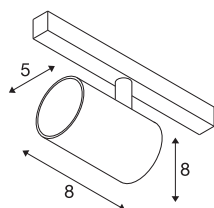

NUMINOS® XS 48V TRACK

DALI, spot, blanc / blanc, 8,7 W, 650 lm, 2700 K, IR-C90, 40°

Un minimalisme raffiné sur toute la ligne : les spots compacts NUMINOS® diffusent un éclairage élégant et efficace à la fois sur le système de rails 48V. Avec leurs formes cylindriques épurées, elles s'intègrent dans les intérieurs les plus raffinés. L'intensité lumineuse, la couleur de la lumière (2700K/3000K/4000K) et l'angle de demi-diffusion (20°/40°/55°) des spots DALI peuvent être ajustés en fonction des besoins du projet. Le boîtier en aluminium est disponible en noir, en blanc ou chromé. La valeur CRI supérieure à 90 assure un rendu des couleurs naturel. Grâce à l'adaptateur pour rails, ce spot peut être installé aussi rapidement que facilement.

INFORMATIONS TECHNIQUES

Réf.	1006664
Nombre de sorties lumineuses différentes	1
Orientable ou inclinable	rotatif et pivotant
Code IP	IP 20
Classe de résistance aux chocs	IK 02
Résistance aux chocs	0.2 Joule
Détails de montage	Rail,Rail plafond,Rail applique
Variable	Oui
Technologie de variation de l'éclairage	DALI 2
Tension nominale primaire	48V
Courant / tension secondaire	200 mA
Classe de protection	III
Puissance en watts	8.7 W
Température ambiante minimale	-20 °C
Température ambiante maximale	35 °C
Réseau Puissance de veille assignée	0.5 W
Lumen	650 lm
Température de couleur	2700 Kelvin
Angle de rayonnement	40 °
Coloris	blanc
IRC	90
UGR ≤	22

Données LXXBXX	L80B50
Durée de vie	50000 h
Risk Group	1
Hauteur	8 cm
Diamètre	5 cm
Poids net	0.178 kg
Poids brut	0.19 kg